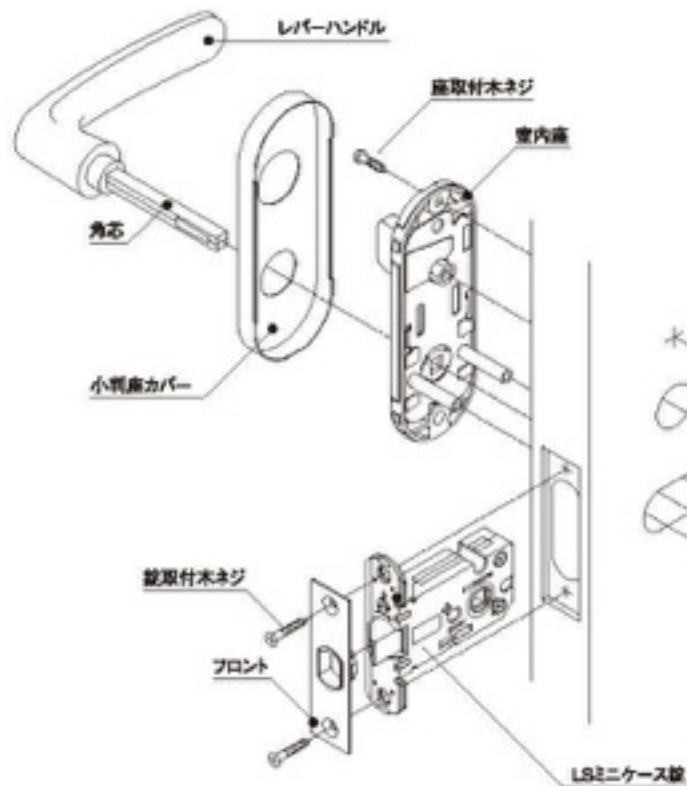

表示錠セット 4K13-type

レバーハンドル小判座セット

S-25調整式ストライク