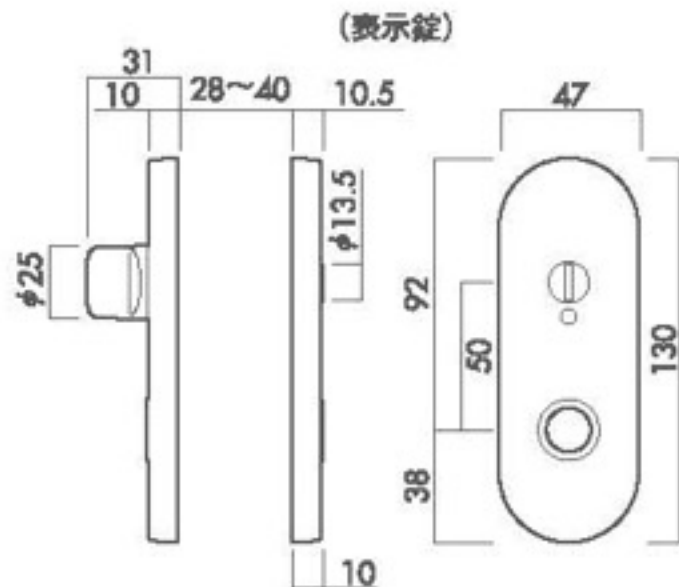

表示錠セット 4K13-type

レバーハンドル小判座セット

S-25調整式ストライク