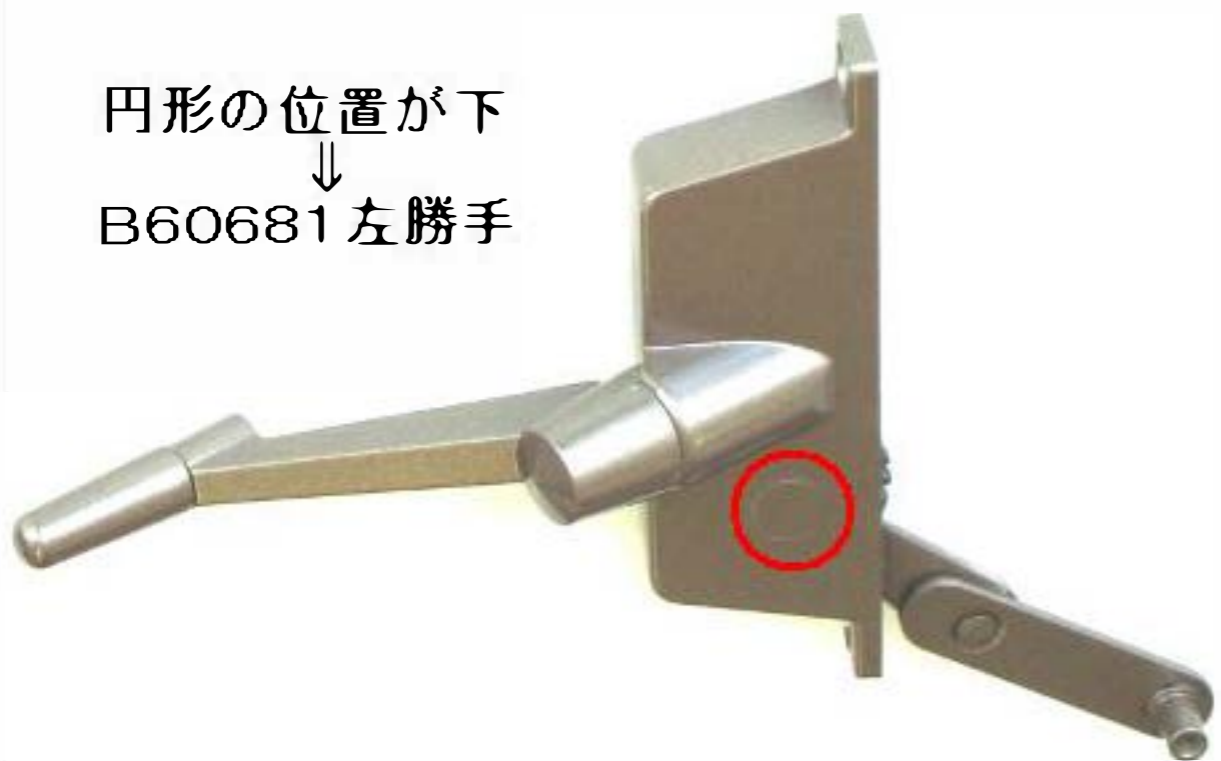

◆部品番号「B60681」

※ご確認いただきたい寸法

- 台座部分 ①～④
- ハンドル部分 ⑤～⑥

# 立山アルミ製ガラスルーバー窓オペレーターハンドル『B60681』の左右勝手判別資料

ハンドルが窓の左側にある場合

円形的位置が上  
↓  
B60681 右勝手

室内側

ハンドル

ハンドルが窓の右側にある場合

円形的位置が上  
↓  
B60681 左勝手

室内側

ハンドル

円形的位置が下  
↓  
B60681 左勝手

円形的位置が下  
↓  
B60681 右勝手

上図を参考に、

- ▶ 室内側から見て、窓の左右どちら側にハンドルが取り付けられているか
- ▶ 窓の中央側からハンドル部品を見た際、上図の赤丸で囲った『円形の線』がハンドルの中心より上下どちら側にあるのかをそれぞれご確認の上で、部品の左右勝手を判別してください。