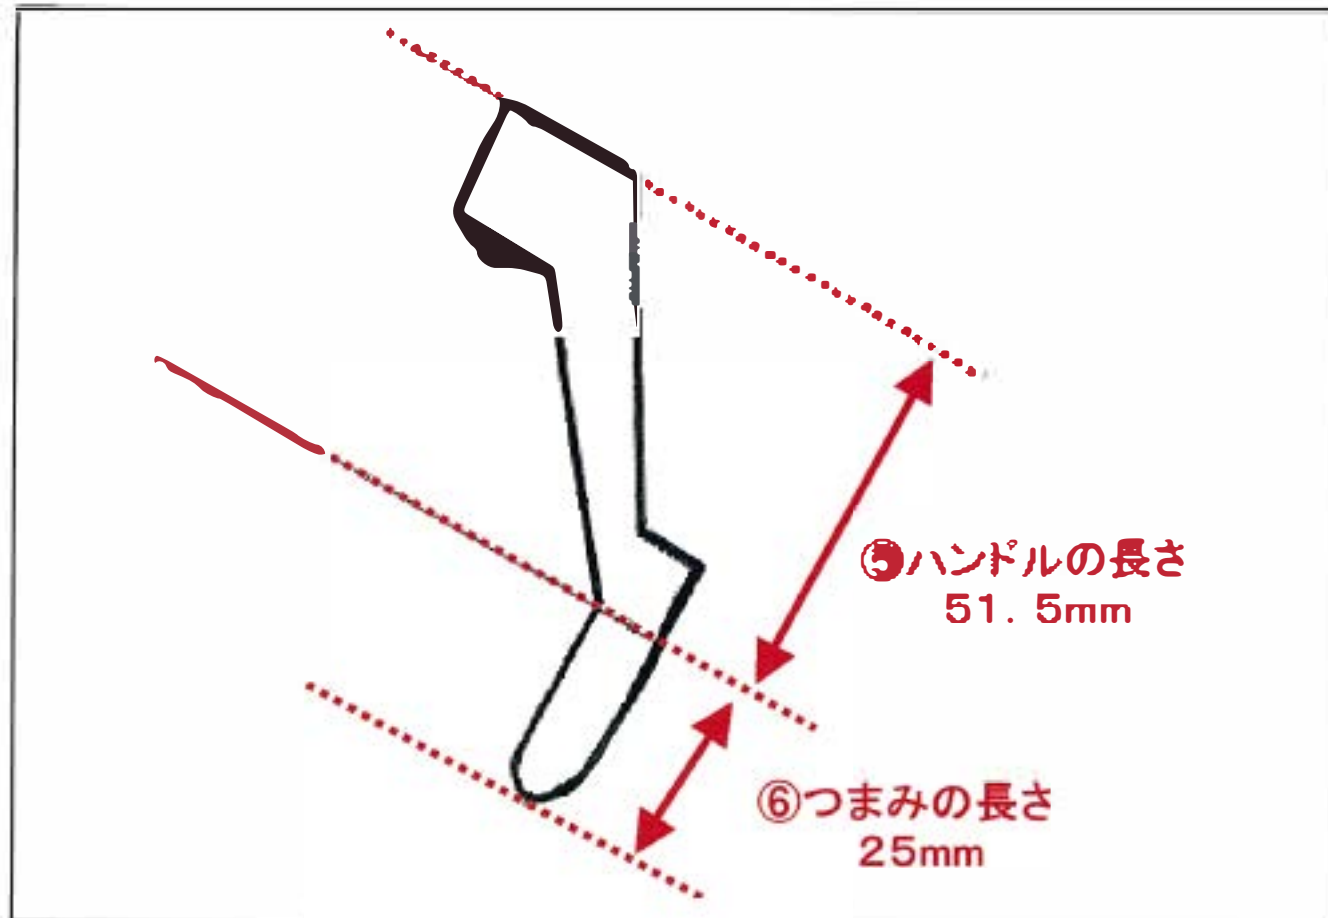

◆部品番号「B60681」

※ご確認いただきたい寸法

- 台座部分 ①～④
- ハンドル部分 ⑤～⑥

# 立山アルミ製ガラスルーバー窓オペレーターハンドル『B60681』の左右勝手判別資料

ハンドルが窓の左側にある場合

円形的位置が上  
↓  
B60681 右勝手

室内側

ハンドル

ハンドルが窓の右側にある場合

円形的位置が上  
↓  
B60681 左勝手

室内側

ハンドル

円形的位置が下  
↓  
B60681 左勝手

円形的位置が下  
↓  
B60681 右勝手

上図を参考に、

- ▶ 室内側から見て、窓の左右どちら側にハンドルが取り付けられているか
- ▶ 窓の中央側からハンドル部品を見た際、上図の赤丸で囲った『円形の線』がハンドルの中心より上下どちら側にあるのかをそれぞれご確認の上で、部品の左右勝手を判別してください。