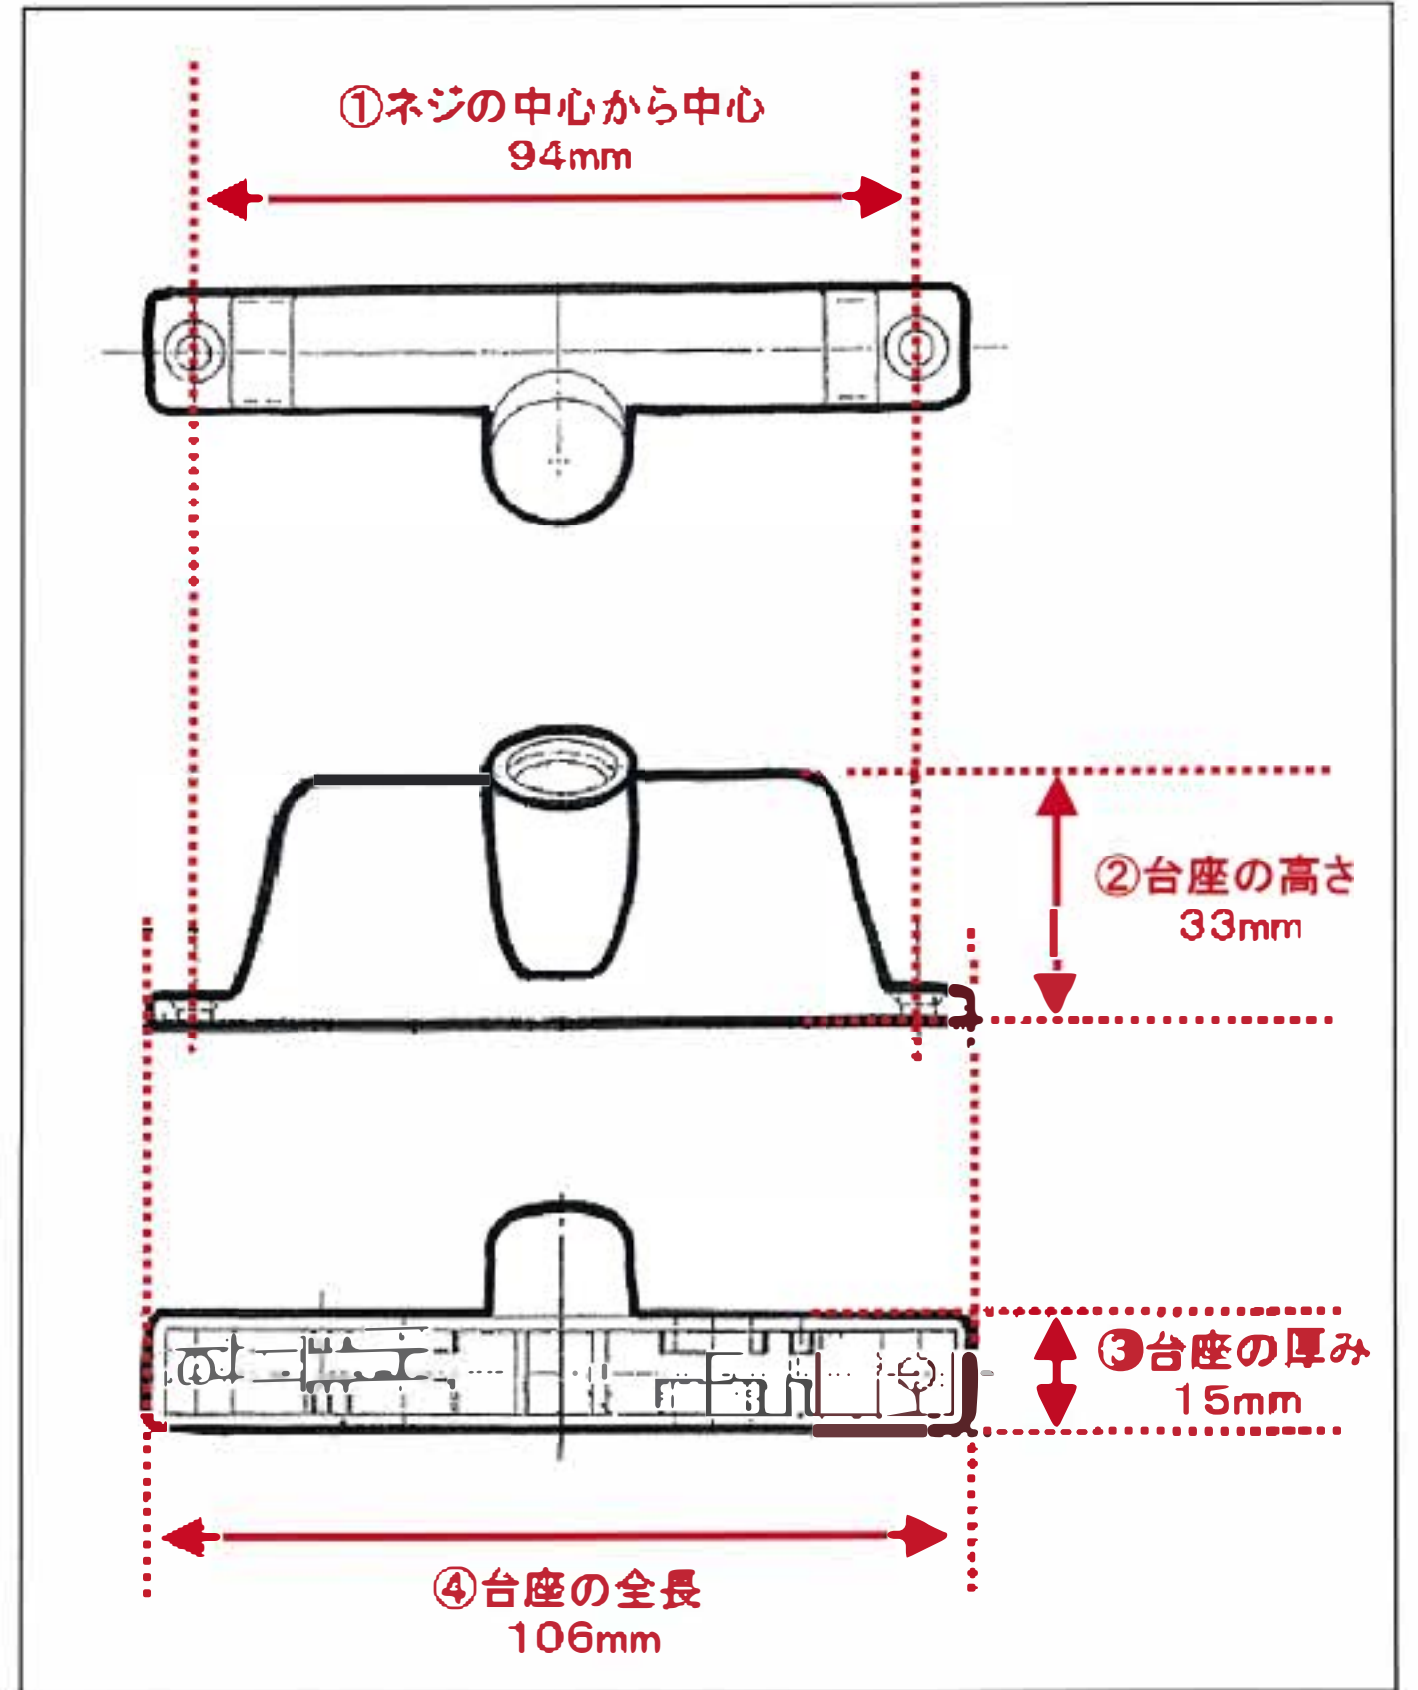

◆部品番号「B60681」

※ご確認いただきたい寸法

- 台座部分 ①～④
- ハンドル部分 ⑤～⑥

# 立山アルミ製ガラスルーバー窓オペレーターハンドル『B60681』の左右勝手判別資料

ハンドルが窓の左側にある場合

円形的位置が上  
↓  
B60681 右勝手

室内側

ハンドル

ハンドルが窓の右側にある場合

円形的位置が上  
↓  
B60681 左勝手

室内側

ハンドル

円形的位置が下  
↓  
B60681 左勝手

円形的位置が下  
↓  
B60681 右勝手

上図を参考に、

- ▶ 室内側から見て、窓の左右どちら側にハンドルが取り付けられているか
- ▶ 窓の中央側からハンドル部品を見た際、上図の赤丸で囲った『円形の線』がハンドルの中心より上下どちら側にあるのかをそれぞれご確認の上で、部品の左右勝手を判別してください。