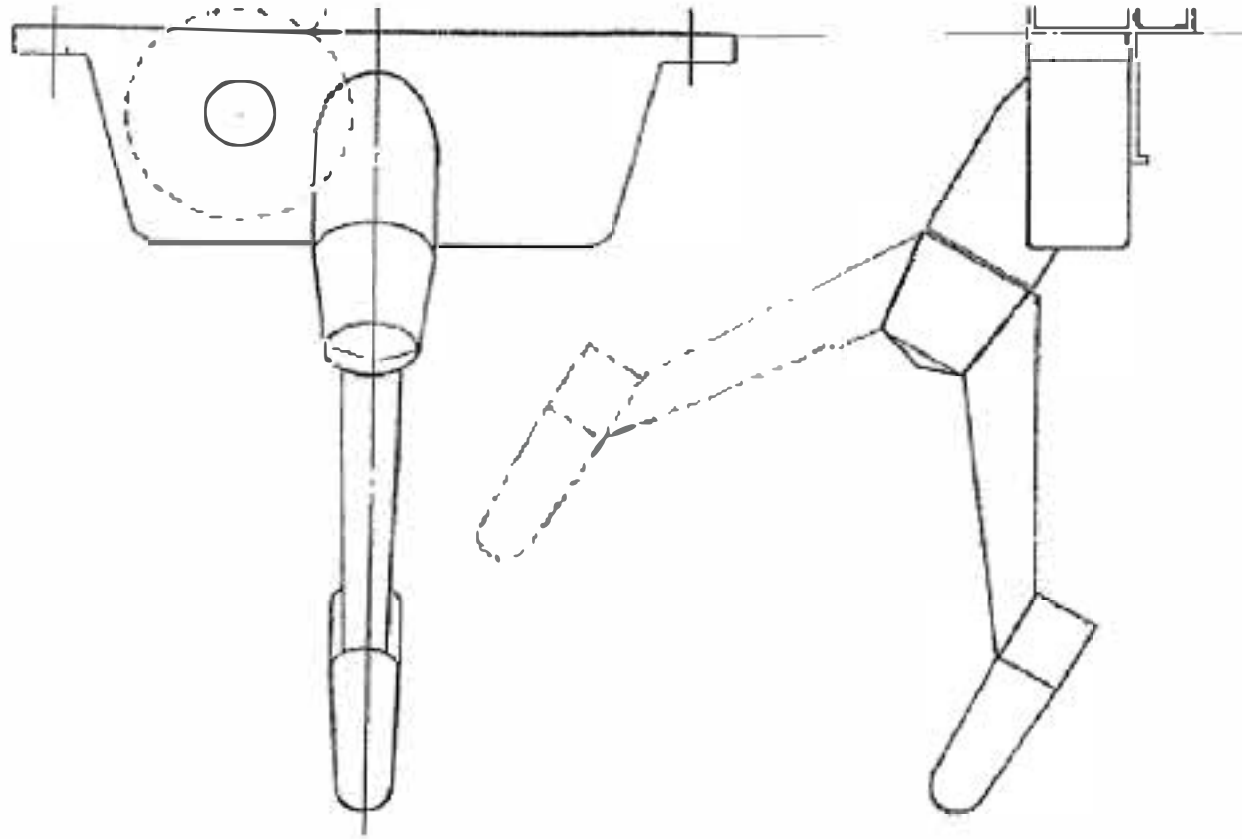

◆部品番号「B60681」

※ご確認いただきたい寸法

- 台座部分 ①～④
- ハンドル部分 ⑤～⑥

# 立山アルミ製ガラスルーバー窓オペレーターハンドル『B60681』の左右勝手判別資料

ハンドルが窓の左側にある場合

円形的位置が上  
↓  
B60681 右勝手

室内側

ハンドル

ハンドルが窓の右側にある場合

円形的位置が上  
↓  
B60681 左勝手

室内側

ハンドル

円形的位置が下  
↓  
B60681 左勝手

円形的位置が下  
↓  
B60681 右勝手

上図を参考に、

- ▶ 室内側から見て、窓の左右どちら側にハンドルが取り付けられているか
- ▶ 窓の中央側からハンドル部品を見た際、上図の赤丸で囲った『円形の線』がハンドルの中心より上下どちら側にあるのかをそれぞれご確認の上で、部品の左右勝手を判別してください。