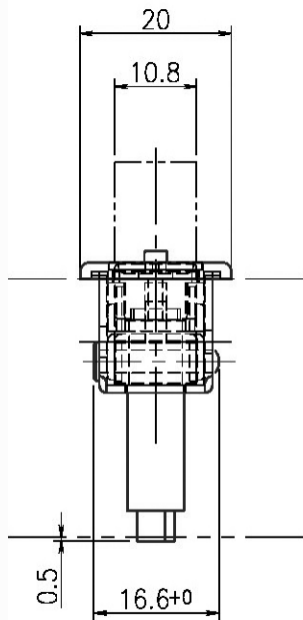

図面は右勝手 (R) 仕様です。

召合せたて骨

図面は右勝手 (R) 仕様です。

図面は右勝手 (R) 仕様です。

施錠状態

図面は右勝手 (R) 仕様です。