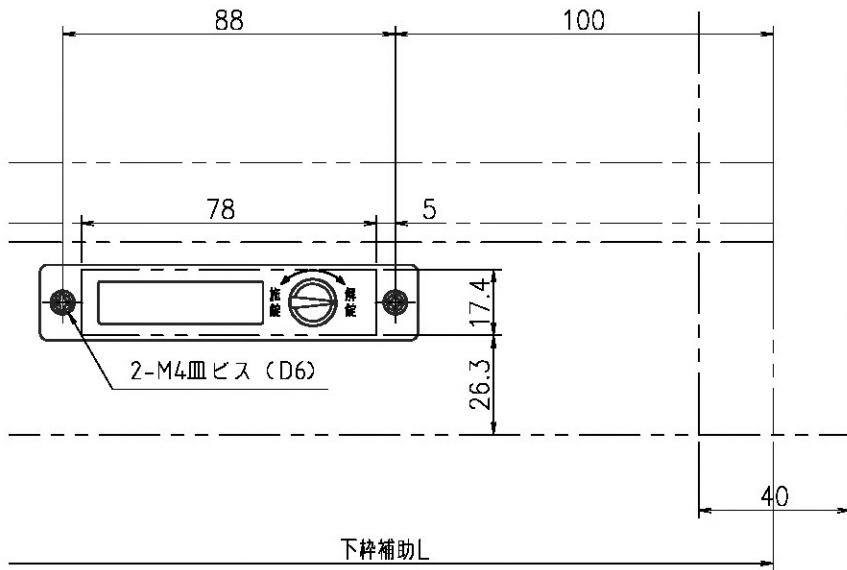

図面は右勝手 (R) 仕様です。

召合せたて骨

図面は右勝手 (R) 仕様です。

図面は右勝手 (R) 仕様です。

施錠状態

図面は右勝手 (R) 仕様です。