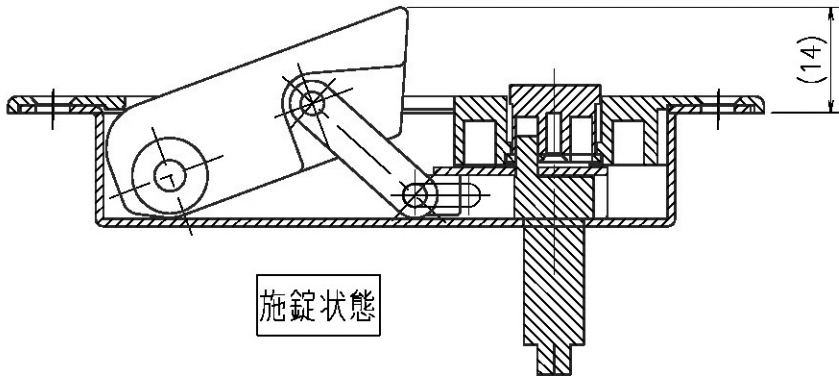

図面は右勝手 (R) 仕様です。

召合せたて骨

図面は右勝手 (R) 仕様です。

図面は右勝手 (R) 仕様です。

施錠状態

図面は右勝手 (R) 仕様です。