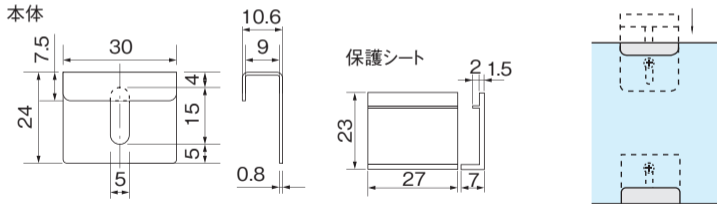

ステンSUS430

二重折鏡押1号

商品コード	仕上	販売単位	箱単位	税別上代価格(1組)
09320	#400	4個1組	25組	400円

■ お部屋、洗面所、浴室、家具等の小板鏡用

最小販売単位1組

捻子付 (+)ステン皿3.5×30タッピング4本

耐荷重・使用条件

5kg/4個

※最大鏡寸法W600×H600mm