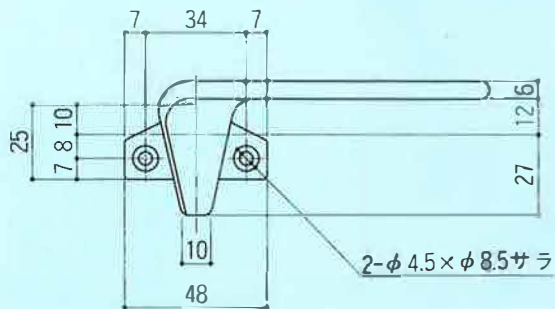

## 窓ハンドル

材質／ZDC  
仕上／シルバー、ブロンズ  
入数：10

●右勝手