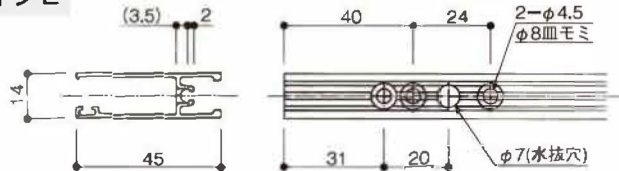

■ K-91500/60 シリーズ 小窓 (A型)・高窓 (B型)・肘掛窓 (BL型)

戸車 : K-10093 (旧) → HH-K-10093 (新)

タイプ 1

タイプ 2

タイプ 3

● 水抜き穴の位置の異なる下框で 3 タイプありますので
再加工する場合は注意してください。