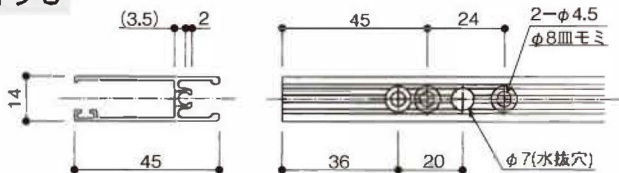

■ K-91500/60 シリーズ 小窓 (A型)・高窓 (B型)・肘掛窓 (BL型)

戸車 : K-10093 (旧) → HH-K-10093 (新)

タイプ 1

タイプ 2

タイプ 3

● 水抜き穴の位置の異なる下框で 3 タイプありますので
再加工する場合は注意してください。