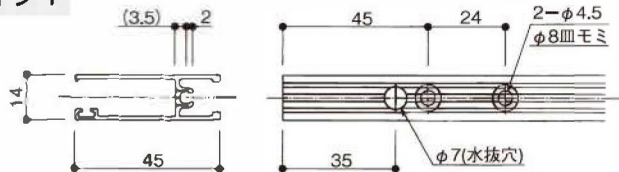

■ K-91500/60 シリーズ 小窓 (A型)・高窓 (B型)・肘掛窓 (BL型)

戸車 : K-10093 (旧) → HH-K-10093 (新)

タイプ 1

タイプ 2

タイプ 3

● 水抜き穴の位置の異なる下框で 3 タイプありますので
再加工する場合は注意してください。