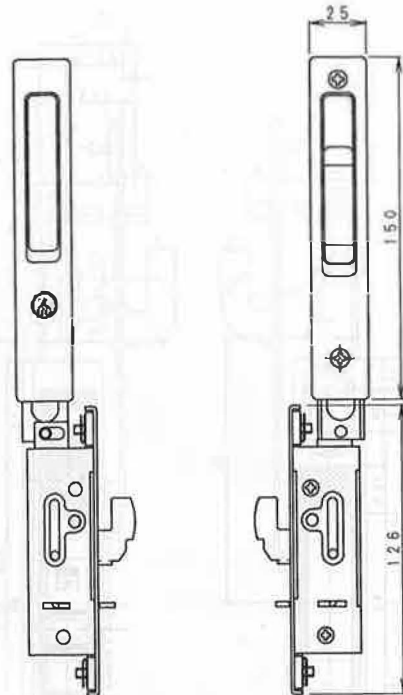

使用期間 '98.4~

新仕様も同じ(部品交換のみ)

■Z-6(旧仕様)

WD3110
(戸当り錠)

■Z-6(新仕様)

WD3110
(戸当り錠)