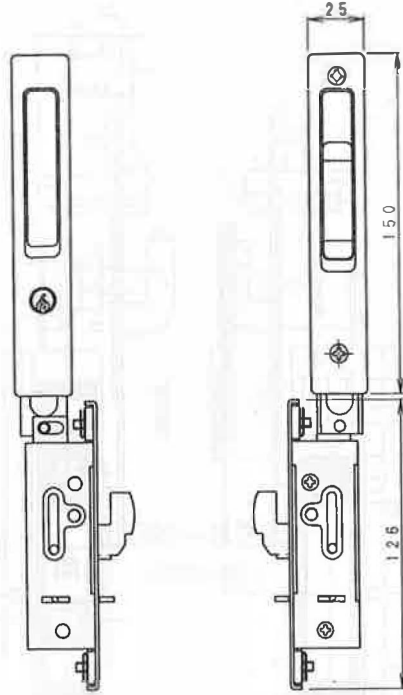

使用期間 '98.4~

新仕様も同じ(部品交換のみ)

■Z-6(旧仕様)

WD3110
(戸当り錠)

■Z-6(新仕様)

WD3110
(戸当り錠)