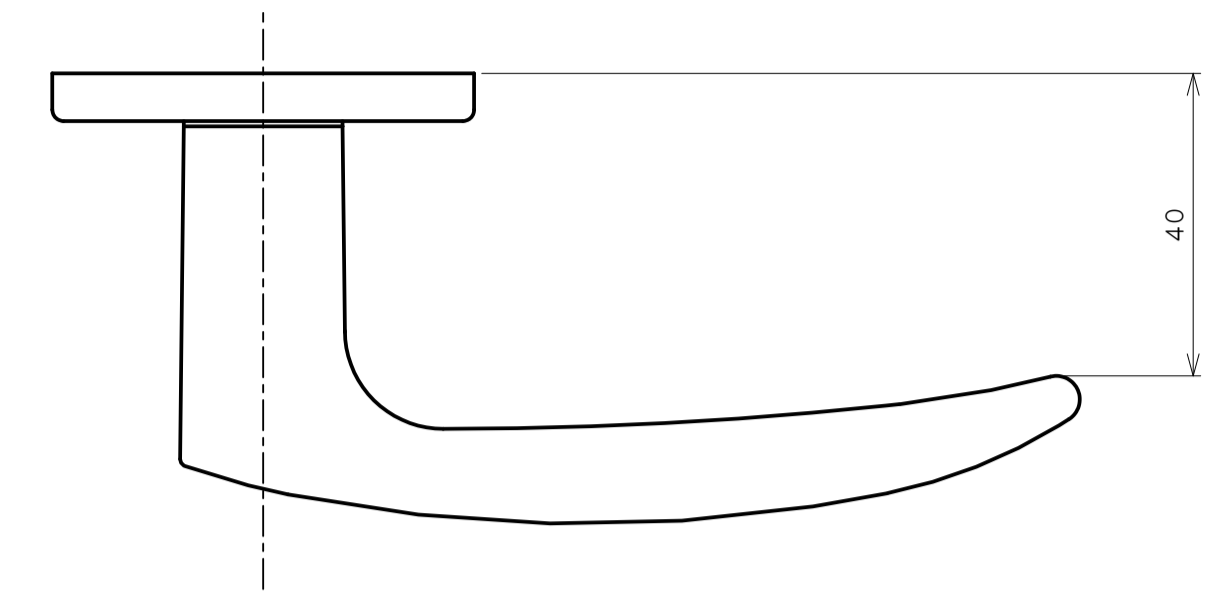

GMシリーズ

TXS-1H01 (丸座 空錠)

★ ( ) 寸法はバックセット60mm