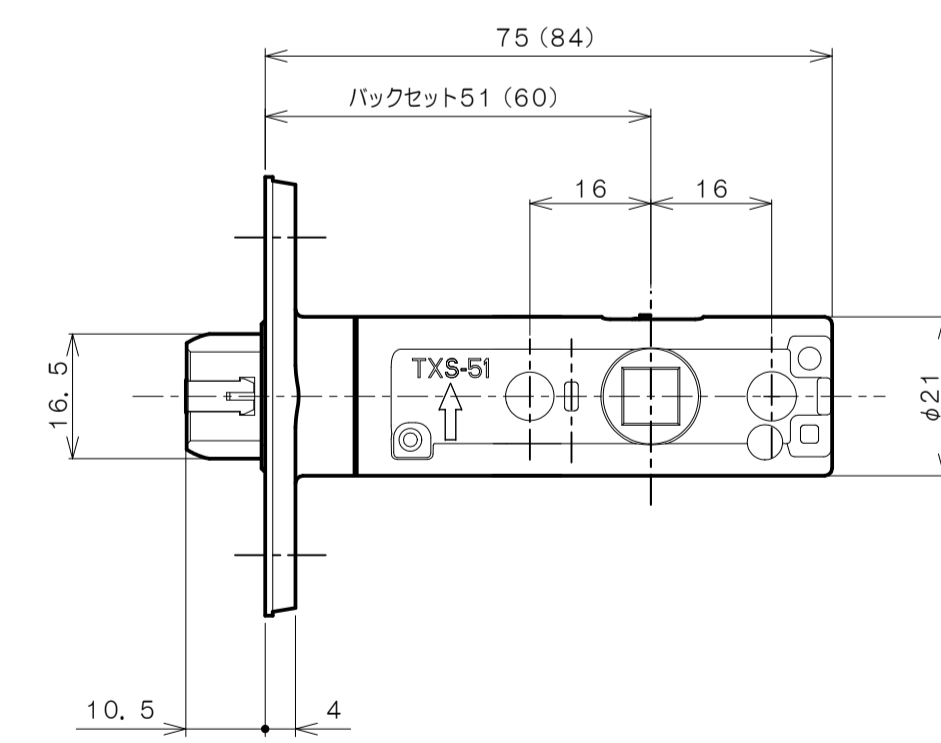

GMシリーズ

TXS-1H01 (丸座 空錠)

★ ( ) 寸法はバックセット60mm