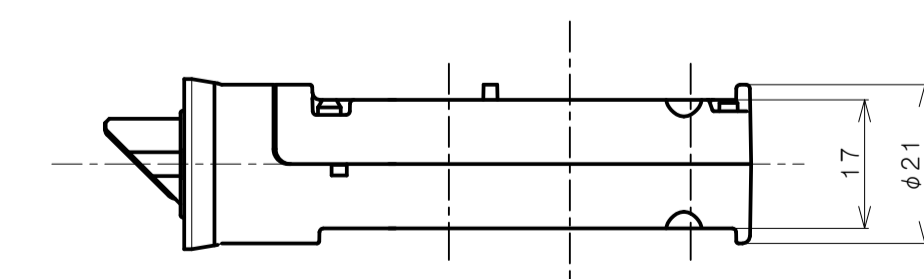

GMシリーズ

TXS-1H01 (丸座 空錠)

★ ( ) 寸法はバックセット60mm