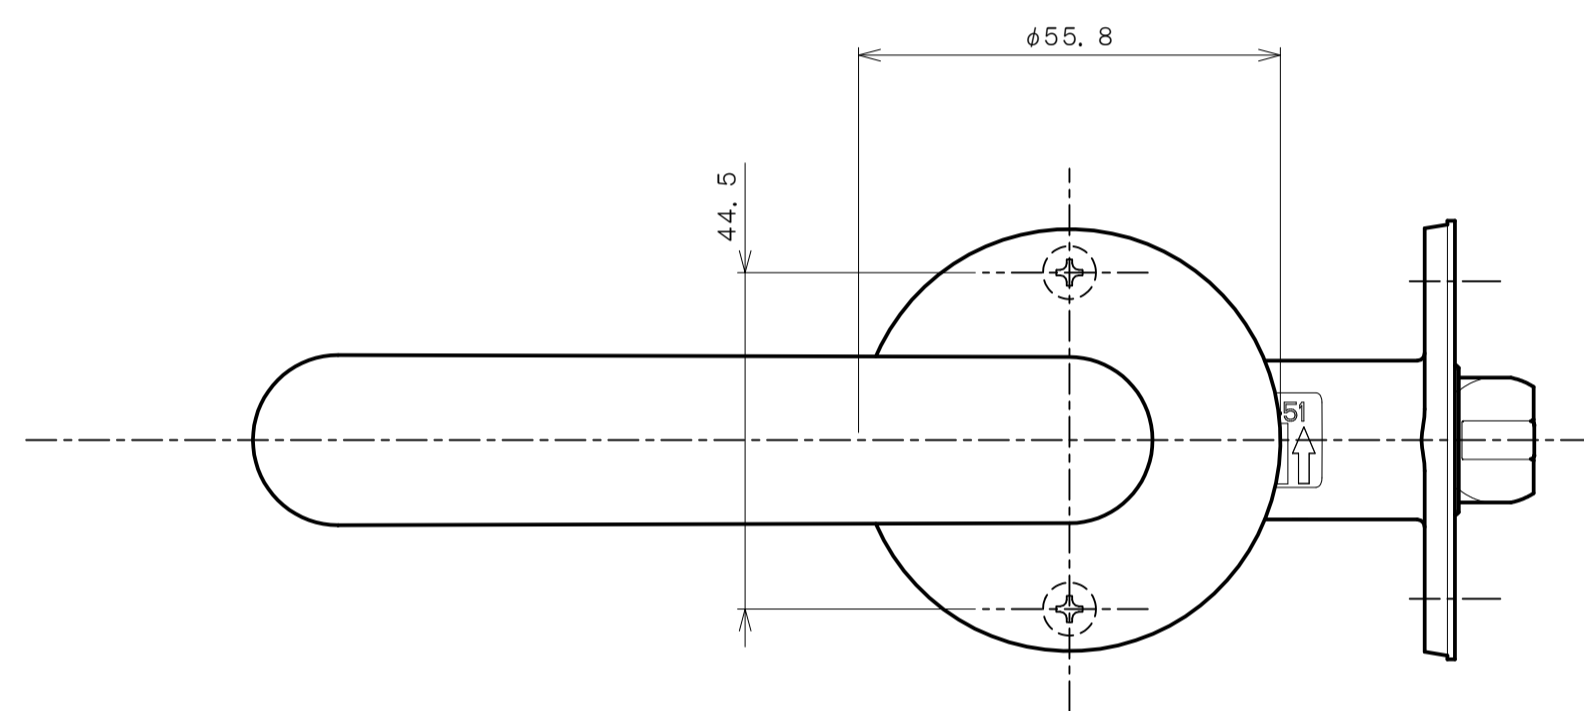

GMシリーズ

TXS-1H01 (丸座 空錠)

★ ( ) 寸法はバックセット60mm