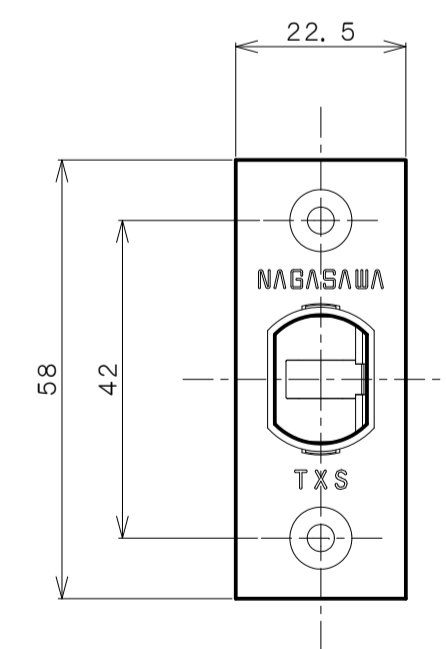

GMシリーズ

TXS-1H01 (丸座 空錠)

★ ( ) 寸法はバックセット60mm