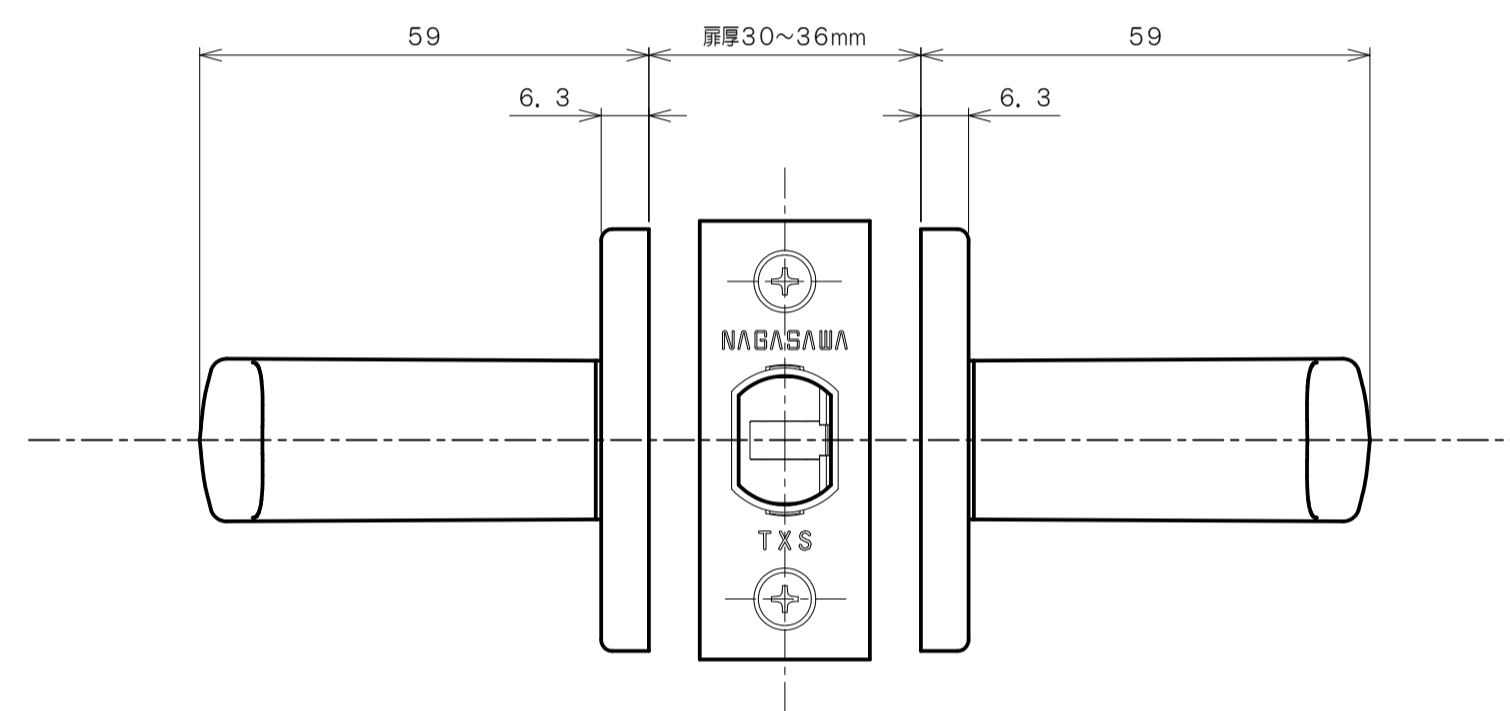

GMシリーズ

TXS-1H01 (丸座 空錠)

★ ( ) 寸法はバックセット60mm