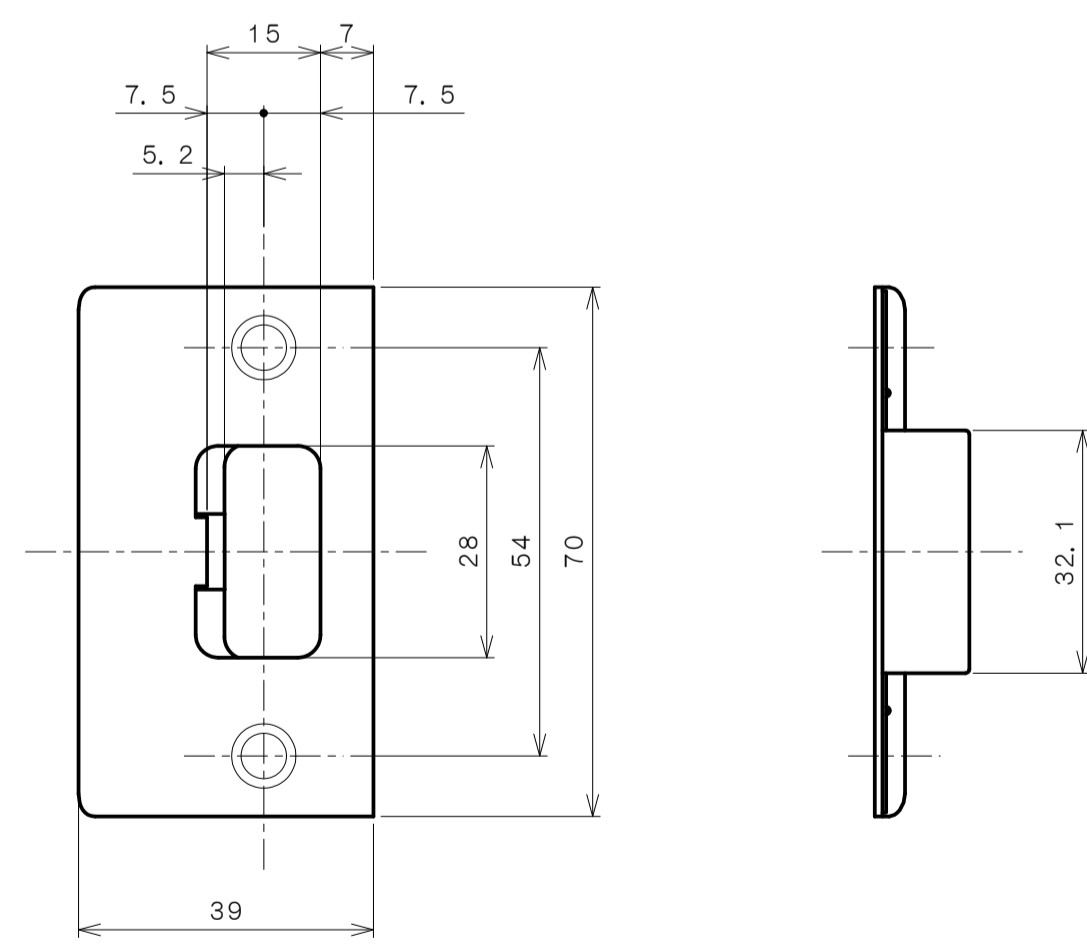

GMシリーズ

TXS-1H01 (丸座 空錠)

★ ( ) 寸法はバックセット60mm