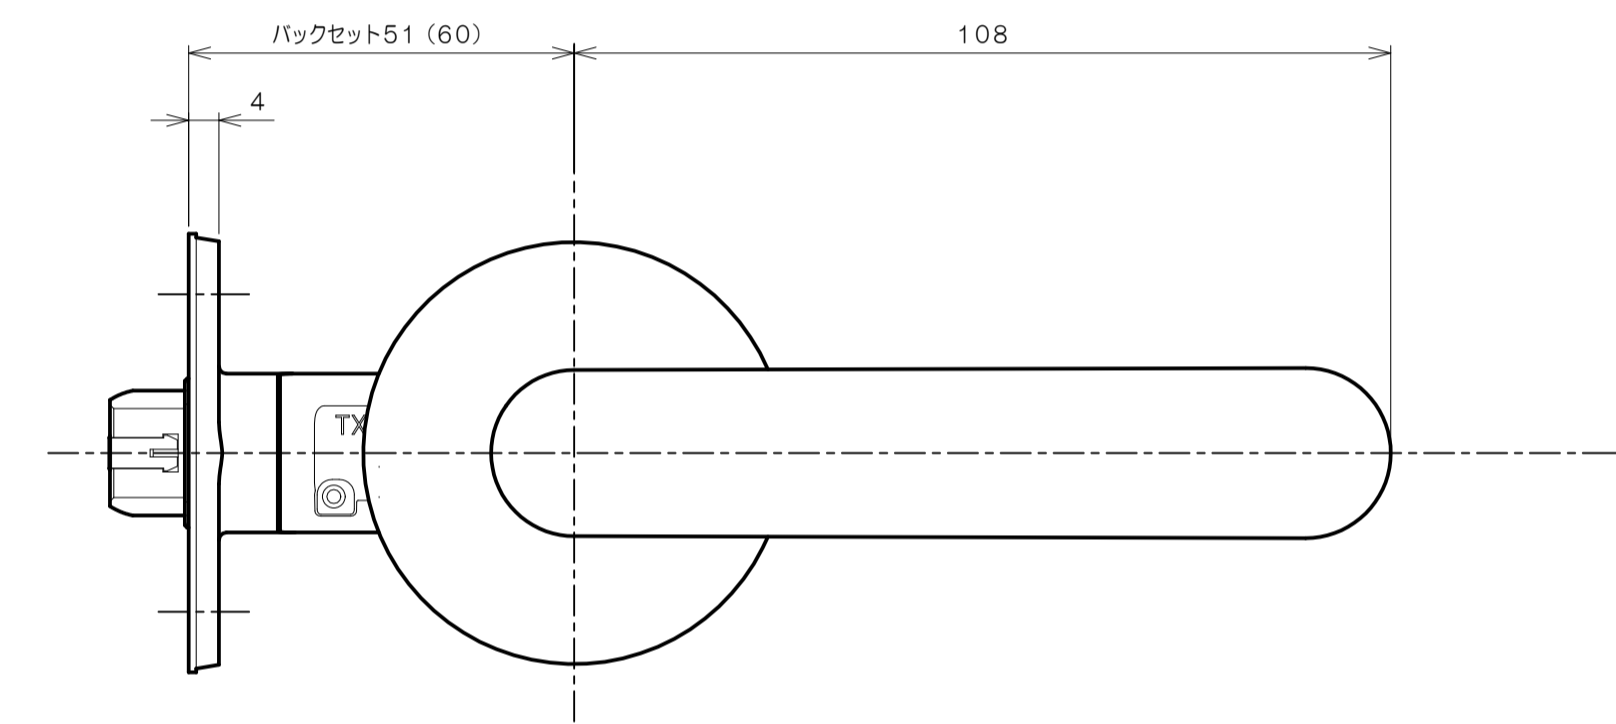

GMシリーズ

TXS-1H01 (丸座 空錠)

★ ( ) 寸法はバックセット60mm