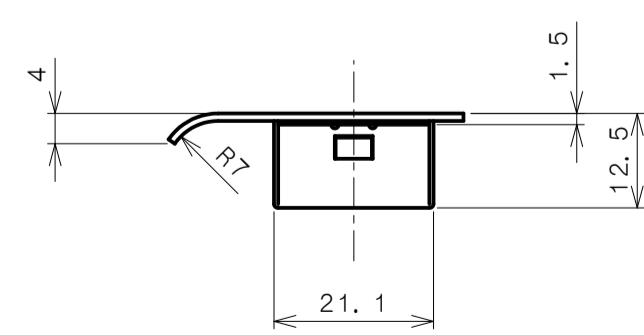

GMシリーズ

TXS-1H01 (丸座 空錠)

★ ( ) 寸法はバックセット60mm