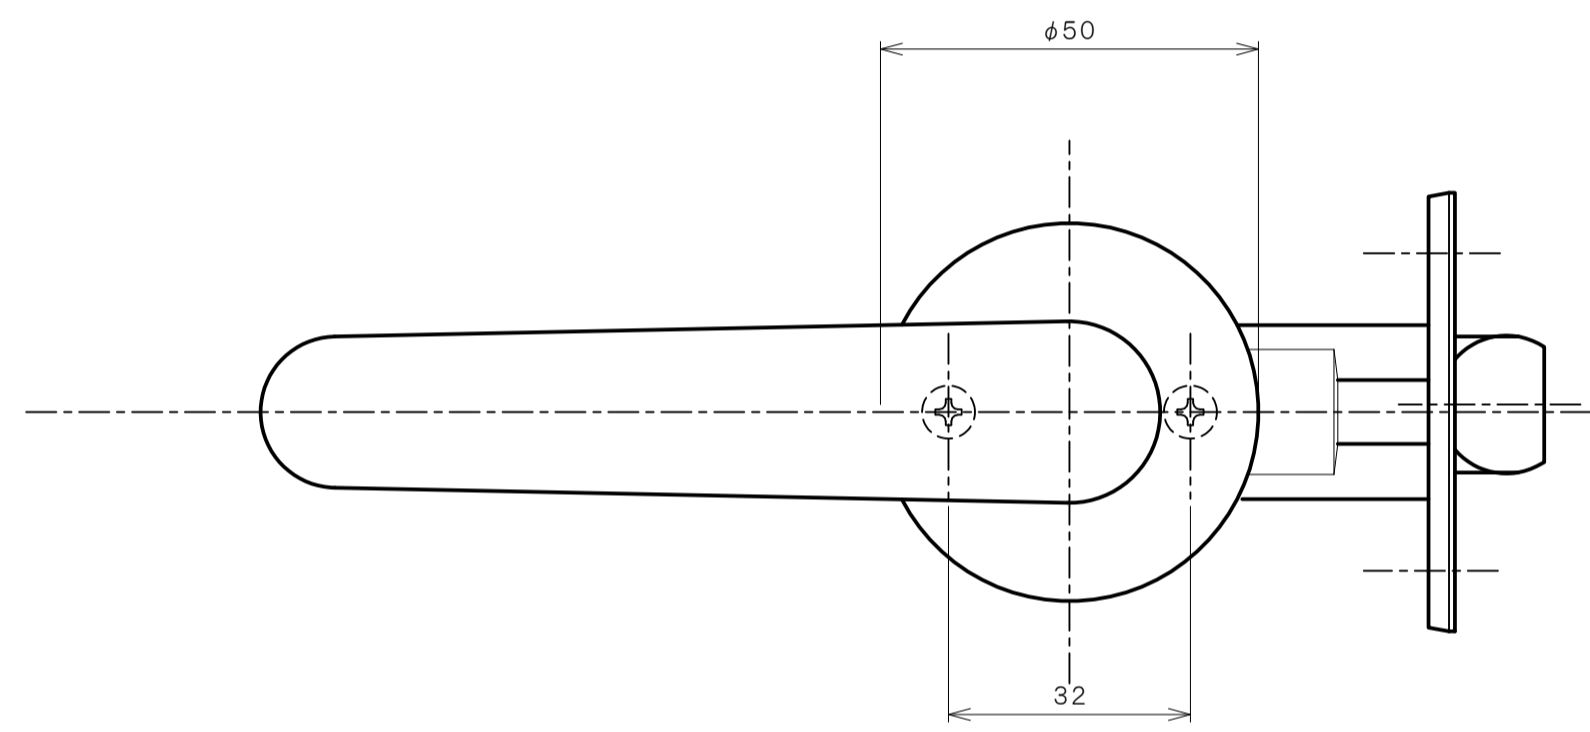

リヴィエールシリーズ  
 TL-B101 (丸座 空錠)

★ ( ) 寸法はバックセット60mm