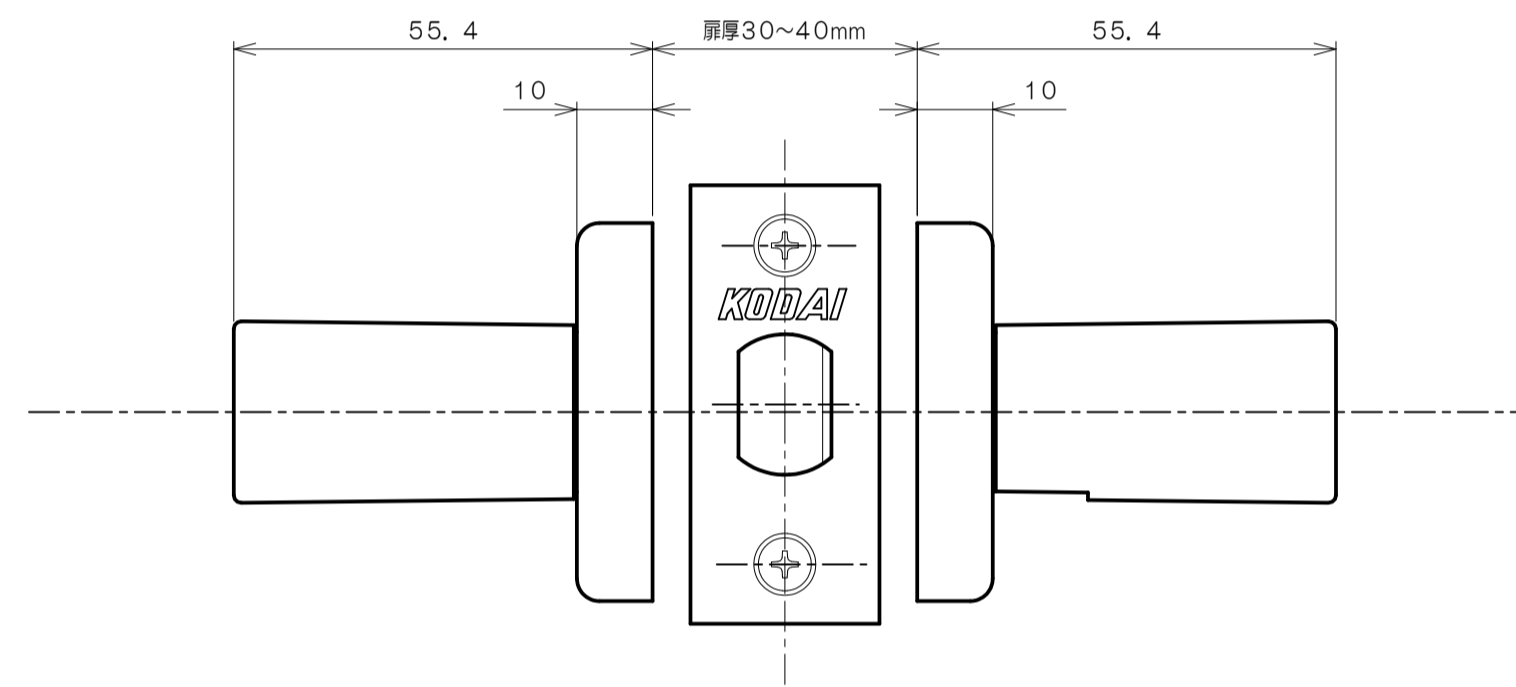

リヴィエールシリーズ  
 TL-B101 (丸座 空錠)

★ ( ) 寸法はバックセット60mm