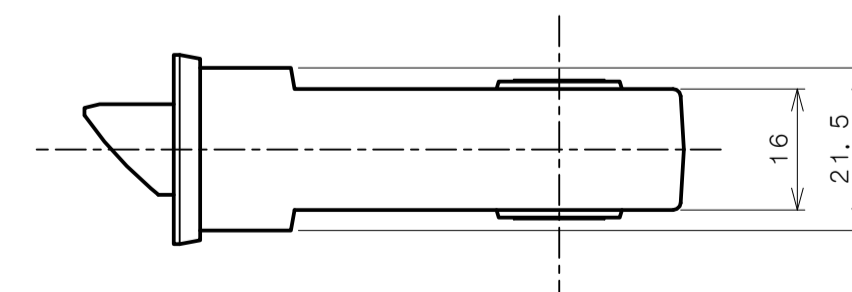

リヴィエールシリーズ  
 TL-B101 (丸座 空錠)

★ ( ) 寸法はバックセット60mm