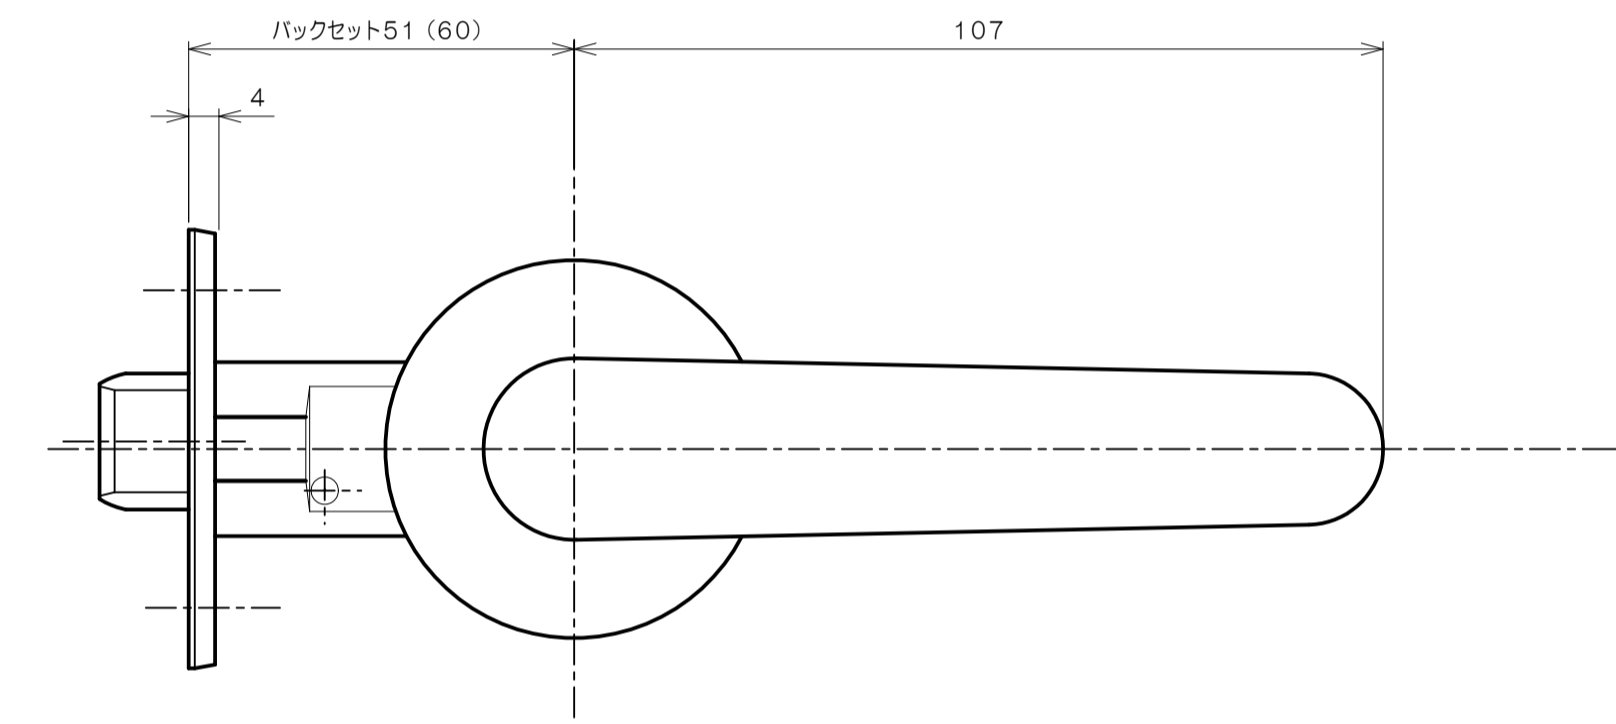

リヴィエールシリーズ  
 TL-B101 (丸座 空錠)

★ ( ) 寸法はバックセット60mm