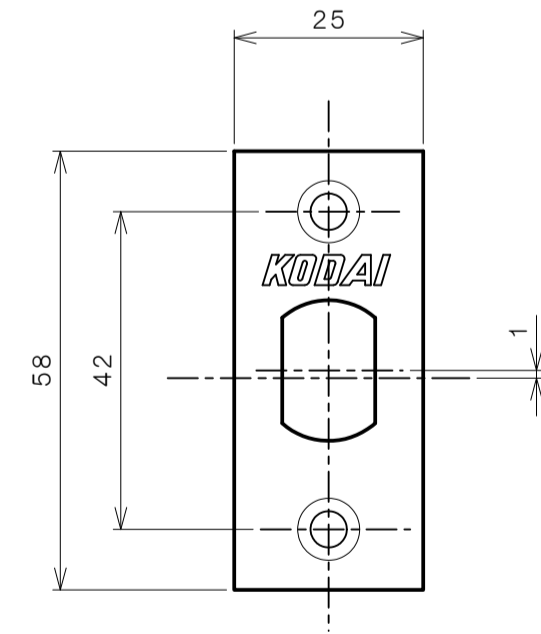

リヴィエールシリーズ  
 TL-B101 (丸座 空錠)

★ ( ) 寸法はバックセット60mm