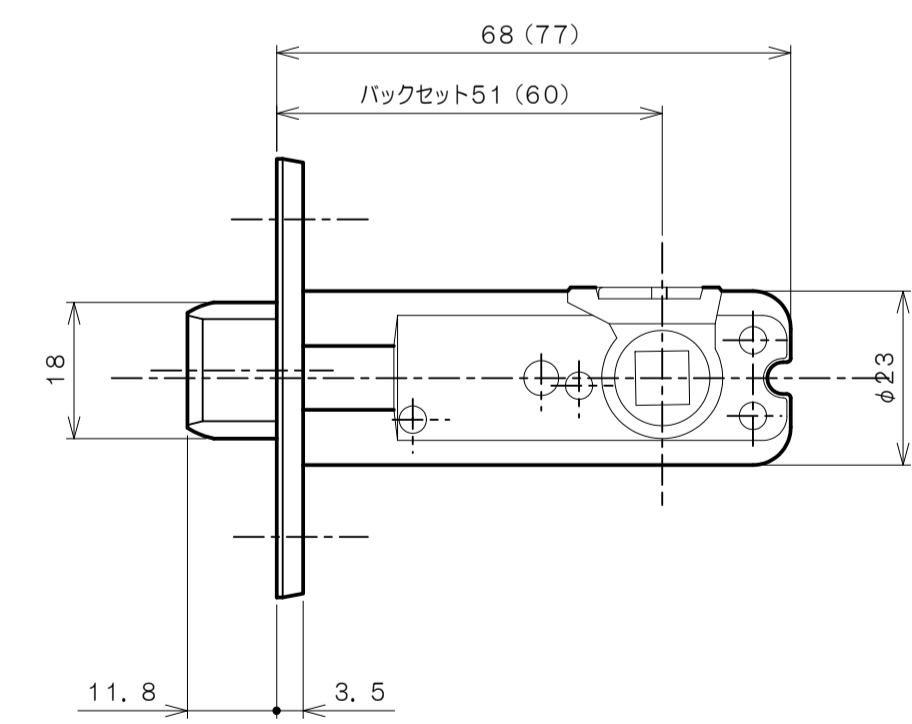

リヴィエールシリーズ  
 TL-B101 (丸座 空錠)

★ ( ) 寸法はバックセット60mm