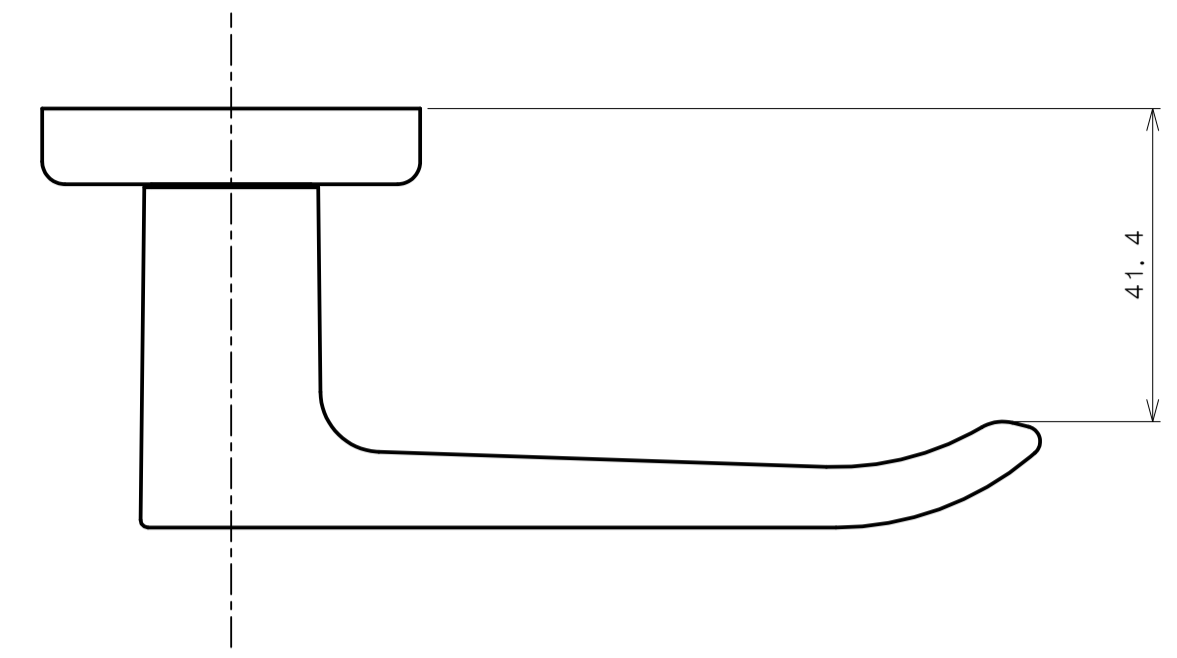

リヴィエールシリーズ  
 TL-B101 (丸座 空錠)

★ ( ) 寸法はバックセット60mm