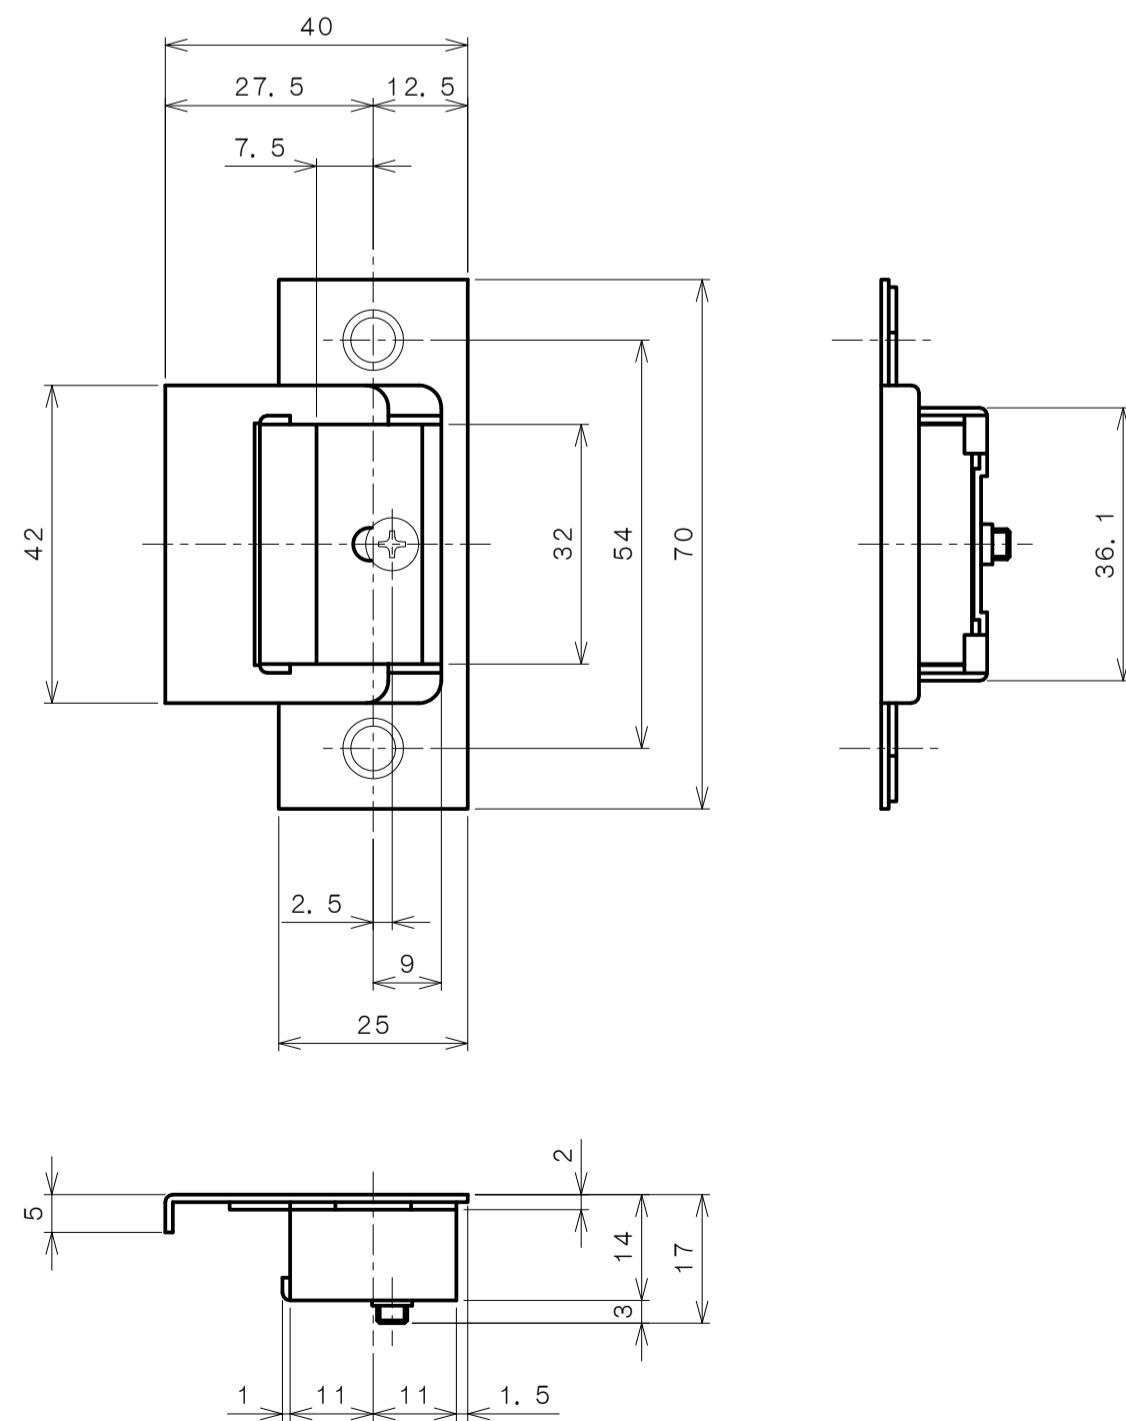

リヴィエールシリーズ  
 TL-B101 (丸座 空錠)

★ ( ) 寸法はバックセット60mm