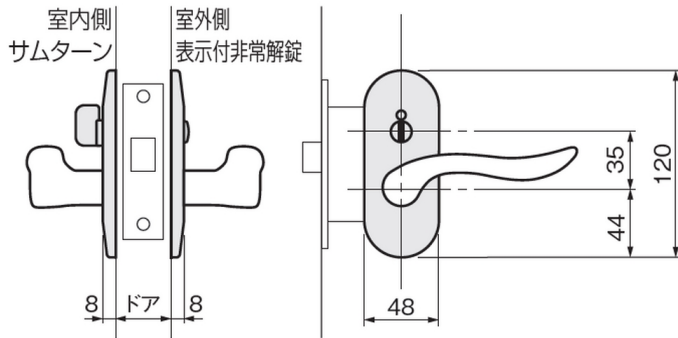

TF3
(空錠)

TF6
(間仕切錠)

TF7
(表示錠)

適用：MCS錠

対応ドア厚：30mm～40mm

本図はTF7(表示錠)

WB色

[材 質]
アルミ合金
[仕上げ]
WB色、AB色、MA色