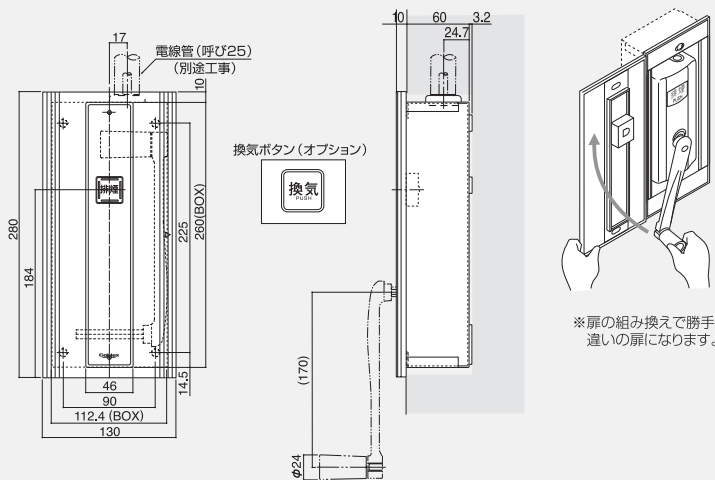

埋込

スタンダードタイプ

※扉の組み換えて勝手  
違いの扉になります。

材質:ポリカABSアロイ  
仕上:フェース 日塗工DN-85相当色

●換気目的でご利用の場合、オプションで換気ボタン(表示)を用意しています。●ハンドルボックス・ハンドルレバーは別途注文となります。詳しくはお問い合わせください。