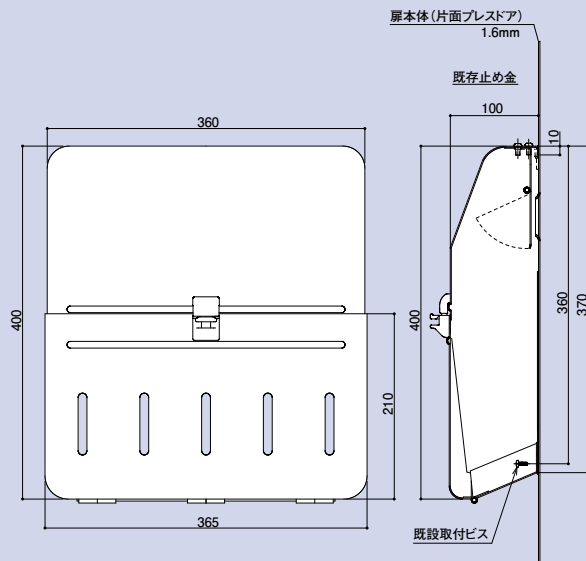

SD-KJ-3AS **NEW**

片面プレストア用ポストです。

・差込口(ハネ)がついています。

・標準としてアイボリーホワイト色仕上塗装です。

(既存止め金か破損している場合、オプションとして
後付用止め金を用意してます、相談ください。)

KJ-3AS郵便ポスト

品番	材質	仕上
SD-KJ-3AS	SPHC	アイボリーホワイト色(焼付塗装)