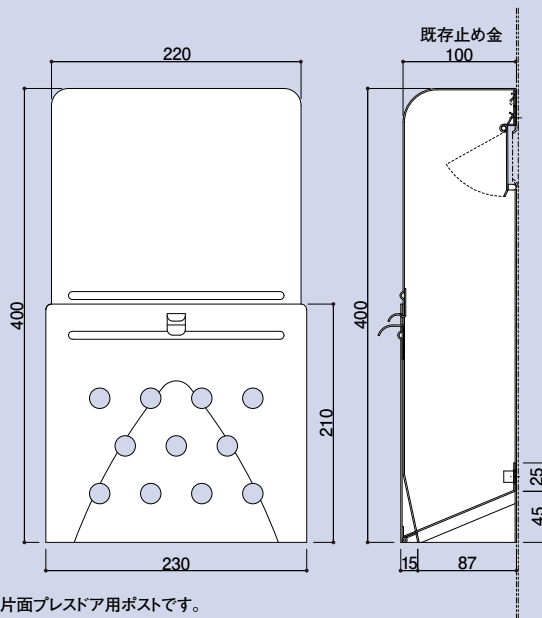

SD-KJ-1 NEW

KJ-1型郵便ポスト

品番	材質	仕上
SD-KJ-1	SPHC	グレー色(防錆塗装)

片面プレスドア用ポストです。

- ・差込口(ハネ)がついています。
- ・仕上げは防錆塗装(グレー色)ですが、オプションとしてクリーム色(日塗工No.22-70Cと同等色)、ブロンズ色仕上げ塗装済み製品も用意しています。(既存止め金が破損している場合、オプションとして後付用止め金を用意してます、相談ください。)