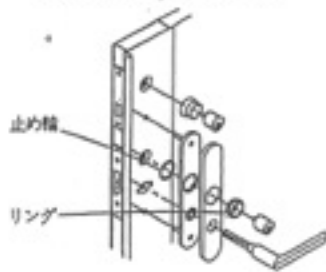

●5型サムピースハンドル
記号：SP

ALUVISTA SERIES

オプション品

●4型サムピースハンドル
記号：SP

●4型サムピースハンドル
記号：SP

ショウワ (SHOWA) シリンダー取替え資料・・・長座レバーハンドルタイプ・サムビスハンドルタイプ

長座レバーハンドルタイプは、
座にリングが付いているので、
外してください。

座に付いているリングの外し方。

交換用シリンダーセット：S37S
シルバー色のみです

サムビスハンドルタイプの場合は
交換後はこのように形状が変わります

長座レバーハンドルタイプで
座にリングが付いている場合は
交換後はこのように形状が変わります

シリンダーに薄いカラーが付いているタイプはそのまま交換します。

交換後はこのようになります。