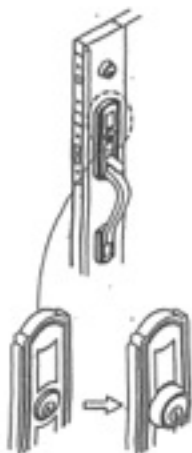

ALUKING SERIES

オプション品

●5型サムピースハンドル
記号：SP

●5型レバーハンドル(金色)
記号：GL

●5型レバーハンドル(金色)
記号：GL

●5型レバーハンドル(ステン色)
記号：SL

●5型レバーハンドル(金色)
記号：GL

●5型レバーハンドル(ステン色)
記号：SL

●5型サムピースハンドル
記号：SP

ALUVISTA SERIES

オプション品

●4型サムピースハンドル
記号：SP

●4型サムピースハンドル
記号：SP

ショウワ (SHOWA) シリンダー取替え資料・・・長座レバーハンドルタイプ・サムビスハンドルタイプ

長座レバーハンドルタイプは、
座にリングが付いているので、
外してください。

座に付いているリングの外し方。

交換用シリンダーセット：S37S
シルバー色のみです

サムビスハンドルタイプの場合は
交換後はこのように形状が変わります

長座レバーハンドルタイプで
座にリングが付いている場合は
交換後はこのように形状が変わります

シリンダーに薄いカラーが付いているタイプはそのまま交換します。

交換後はこのようになります。