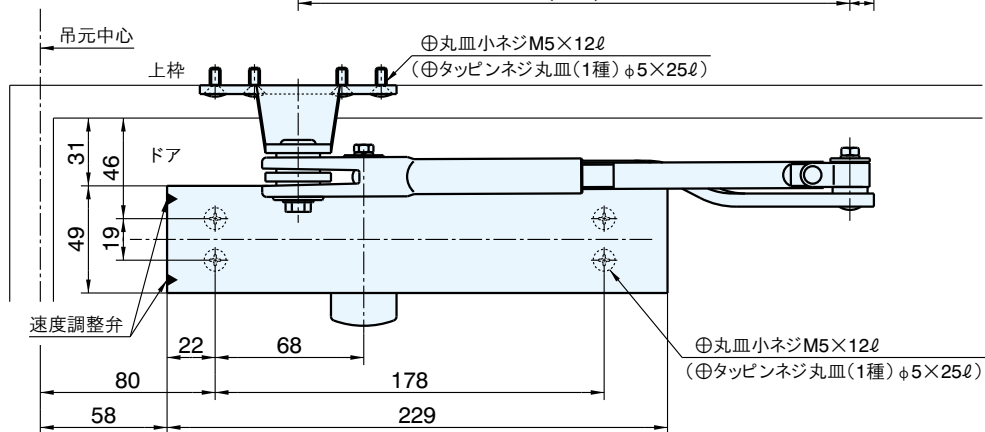

D型ブラケット使用取付 外装式ストップ付

外装式ストップ付	適用ドア巾	重量(kg)
S21PD	800mm	15~30
S22PD	900mm	25~45
S23PD	950mm	40~65

- 本品には()内のネジが同梱されています。
- 本図は左手を示します。