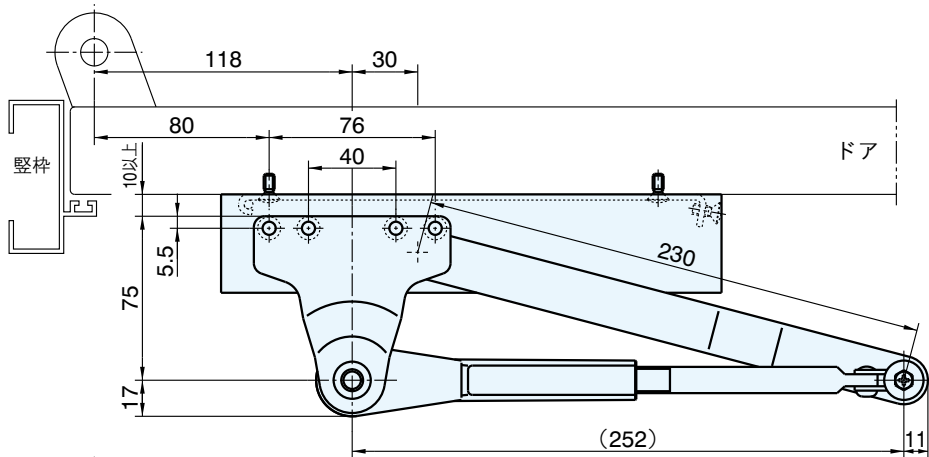

D型ブラケット使用取付 外装式ストップ付

外装式ストップ付	適用ドア巾	重量(kg)
S21PD	800mm	15~30
S22PD	900mm	25~45
S23PD	950mm	40~65

- 本品には()内のネジが同梱されています。
- 本図は左手を示します。