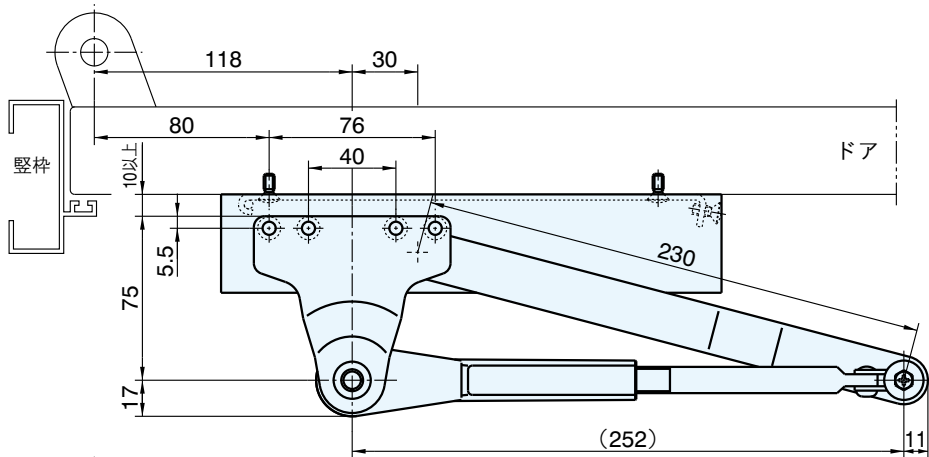

D型ブラケット使用取付 外装式ストップ付

外装式ストップ付	適用ドア巾	重量(kg)
S21PD	800mm	15~30
S22PD	900mm	25~45
S23PD	950mm	40~65

- 本品には()内のネジが同梱されています。
- 本図は左勝手を示します。