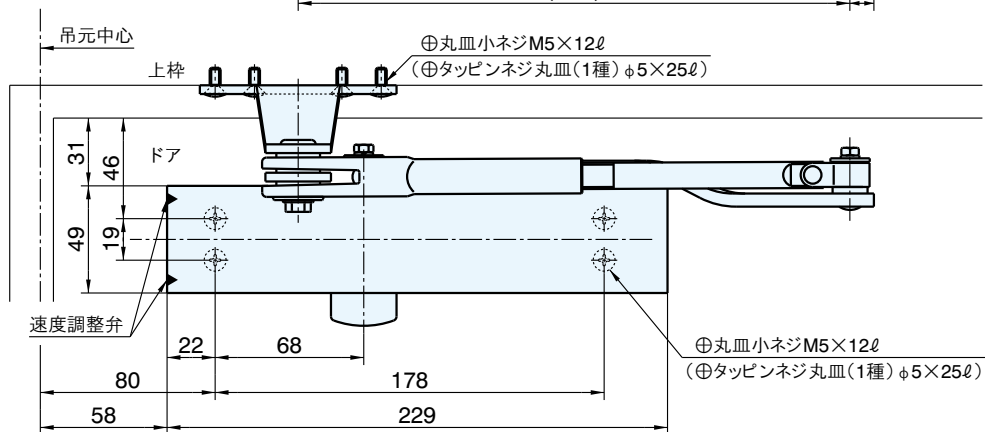

D型ブラケット使用取付 外装式ストップ付

外装式ストップ付	適用ドア巾	重量(kg)
S21PD	800mm	15~30
S22PD	900mm	25~45
S23PD	950mm	40~65

- 本品には()内のネジが同梱されています。
- 本図は左勝手を示します。