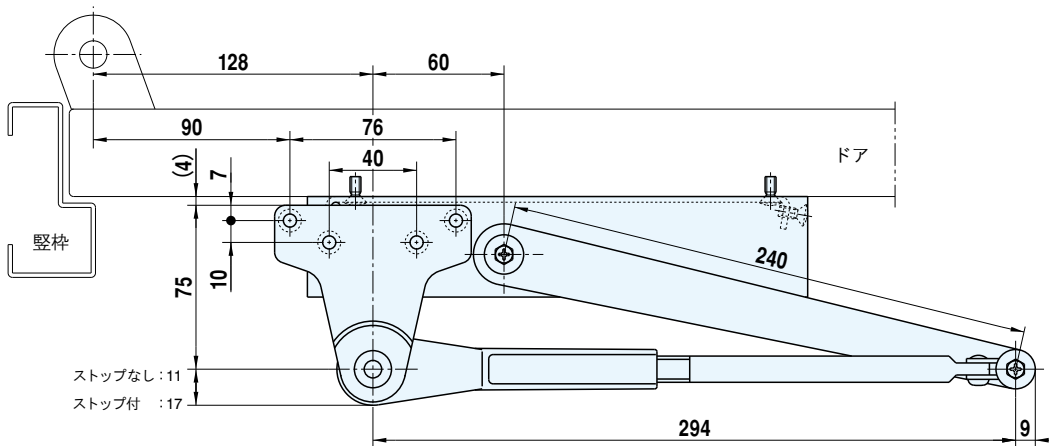

平行型 標準納り図

サイズ 1,2,3

ストップ付	適用ドア巾	重量 (kg)
S1003P	950mm	40~65

- サイズ1、2番には () 内のネジが同梱されています。
- 本図はストップ付左勝手を示します。
- ストップ付、ストップなしとも同じ取付位置です。