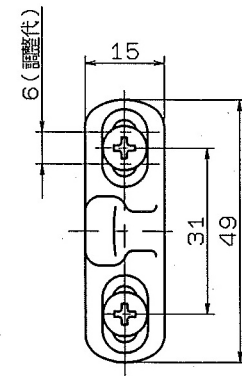

●本図は右勝手を示します。

受座

ドアガード

RH-001N
(サチライト)

RH-002N
(サチライト)

RH-007N
(ヘアゴールド)

RH-102N
(真鍮ブロンズ)

RH-202N
(ゴールド)

RH-304N
(シルバー塗装)

■標準仕様

種別	型番	仕上げ						備考
		サチライト	真鍮ブロンズ	真鍮ブロンズ	ゴールド	ヘアゴールド	シルバー塗装	
内開き用	RH-001N	○	○	○	○	○		受け座調整式
	RH-007N	○			○	○		受け座調整式 ゴム突き 標準ゴム色は、黄です。
		標準グレーゴム仕上げ						
外開き用	RH-002N	○	○	○	○			受け座調整式
	RH-102N	○		○	○			アーム受け座調整式 新構造 国内型(1/120)対応*
	RH-202N	○		○	○			受け座調整式 新構造 国内型(1/120)対応*
	RH-304N						○	受け座調整式 新構造 国内型(1/120)対応*

*ドア巾900mm以下に対応