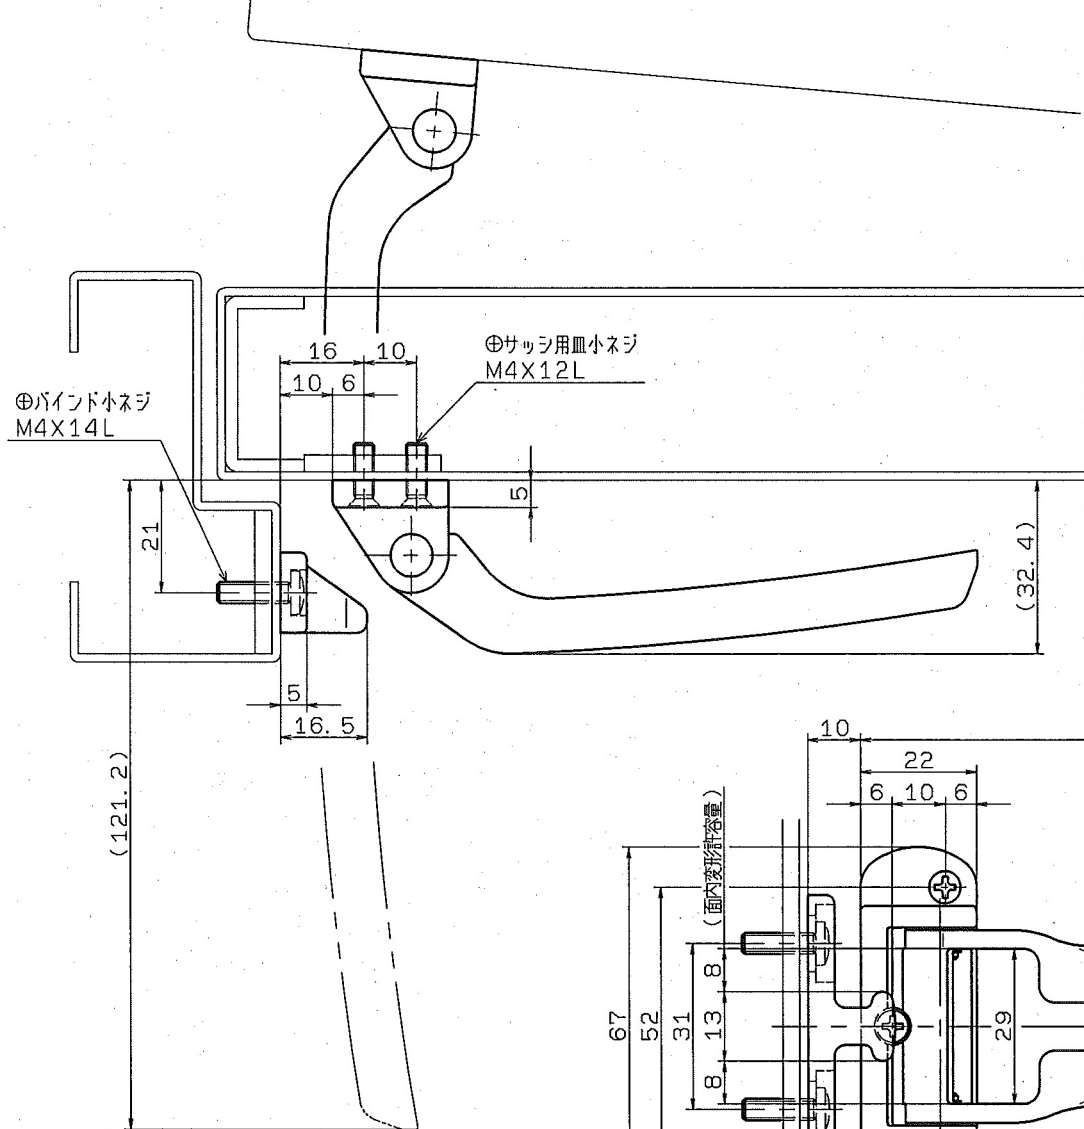

●本図は右勝手を示します。

受座

ドアガード

RH-001N
(サチライト)

RH-002N
(サチライト)

RH-007N
(ヘアゴールド)

RH-102N
(真鍮ブロンズ)

RH-202N
(ゴールド)

RH-304N
(シルバー塗装)

■標準仕様

種別	型番	仕上げ						備考
		サチライト	真鍮ブロンズ	真鍮ブロンズ	ゴールド	ヘアゴールド	シルバー塗装	
内開き用	RH-001N	○	○	○	○	○		受け座調整式
	RH-007N	○			○	○		受け座調整式 ゴム突き 標準ゴム色は、黄です。
		標準グレーゴム仕上げ						
外開き用	RH-002N	○	○	○	○			受け座調整式
	RH-102N	○		○	○			アーム受け座調整式 新構造 国内型(1/120)対応*
	RH-202N	○		○	○			受け座調整式 新構造 国内型(1/120)対応*
	RH-304N						○	受け座調整式 新構造 国内型(1/120)対応*

*ドア巾900mm以下に対応