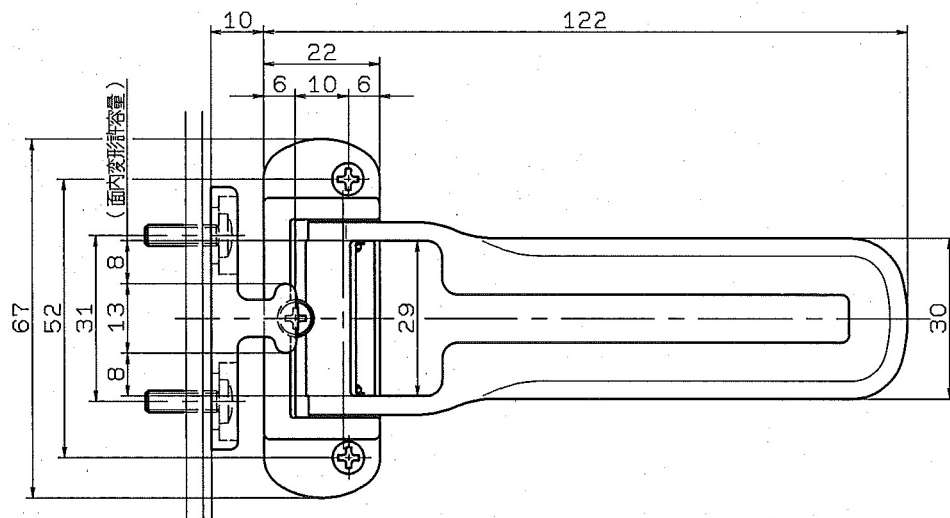

●本図は右勝手を示します。

受座

ドアガード

RH-001N
(サチライト)

RH-002N
(サチライト)

RH-007N
(ヘアゴールド)

RH-102N
(真鍮ブロンズ)

RH-202N
(ゴールド)

RH-304N
(シルバー塗装)

■標準仕様

種別	型番	仕上げ						備考
		サチライト	真鍮ブロンズ	真鍮ブロンズ	ゴールド	ヘアゴールド	シルバー塗装	
内開き用	RH-001N	○	○	○	○	○		受け座調整式
	RH-007N	○			○	○		受け座調整式 ゴム突き 標準ゴム色は、黄です。
		標準グレーゴム仕上げ						
外開き用	RH-002N	○	○	○	○			受け座調整式
	RH-102N	○		○	○			アーム受け座調整式 新構造 国内型(1/120)対応*
	RH-202N	○		○	○			受け座調整式 新構造 国内型(1/120)対応*
	RH-304N						○	受け座調整式 新構造 国内型(1/120)対応*

*ドア巾900mm以下に対応