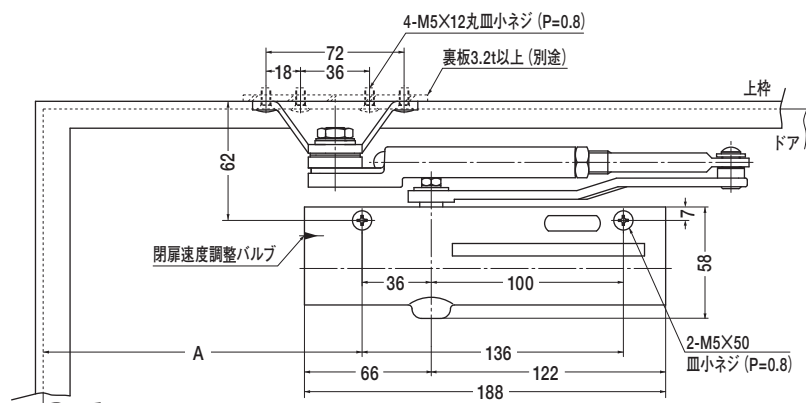

■閉扉速度調整

品番	適用ドア寸法 DW×DH mm	ドア重量 kg 以下
パラレル型		
ストップ付		
PS-3001ZAM	800×1800	30
PS-3002ZAM	900×2100	45

- (注) 1. 左右勝手があります。
2. 最大開き角度は120°。

納まり図は38ページ

ドアクローザ 3000 series **パラレル型** 網戸併用タイプ

(ストップ付)

ストップ付
PS-3001ZAM
PS-3002ZAM

※左右勝手があります。
 本図は左開きを示す。

最大開き角度	ストップ角度範囲	A	R
120°	117°以内	166	202
115°	112°以内	170	206
110°	107°以内	176	212
105°	102°以内	182	218
100°	97°以内	189	225
95°	92°以内	197	233
90°	87°以内	206	242
85°	82°以内	217	253
80°	77°以内	229	265

丁番芯: 15~18、ドア厚36の場合を示す。