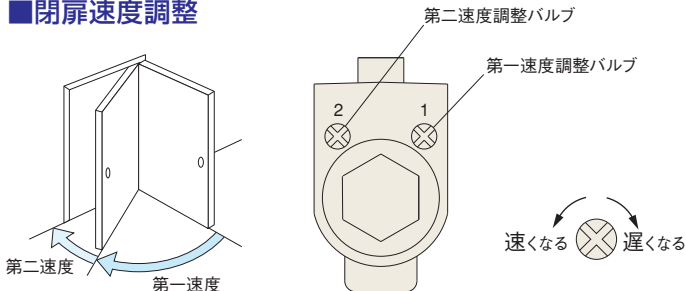

3000 series

■特長

- 勝手口やテラス、ベランダの出入り口などの網戸併用ニーズに対応。
- アルミドア、軽量スチールドア等色々なドアに幅広く適応。
(ドアと網戸との間隔を狭めることが出来ます。)
- 本体は2本のネジで取付。
- 閉扉速度調整は2バルブ方式。
- 取付位置を変えることで開き角度は調整可能。(80° ~120°)
- **左右勝手があります。**
- **最大開き角度は120°。**

■閉扉速度調整

品番	適用ドア寸法 DW×DH mm	ドア重量 kg 以下
パラレル型		
ストップ付		
PS-3001ZAM	800×1800	30
PS-3002ZAM	900×2100	45

- (注) 1. 左右勝手があります。
2. 最大開き角度は120°。

納まり図は38ページ

ドアクローザ 3000 series **パラレル型** 網戸併用タイプ

(ストップ付)

ストップ付
PS-3001ZAM
PS-3002ZAM

※左右勝手があります。
 本図は左開きを示す。

最大開き角度	ストップ角度範囲	A	R
120°	117°以内	166	202
115°	112°以内	170	206
110°	107°以内	176	212
105°	102°以内	182	218
100°	97°以内	189	225
95°	92°以内	197	233
90°	87°以内	206	242
85°	82°以内	217	253
80°	77°以内	229	265