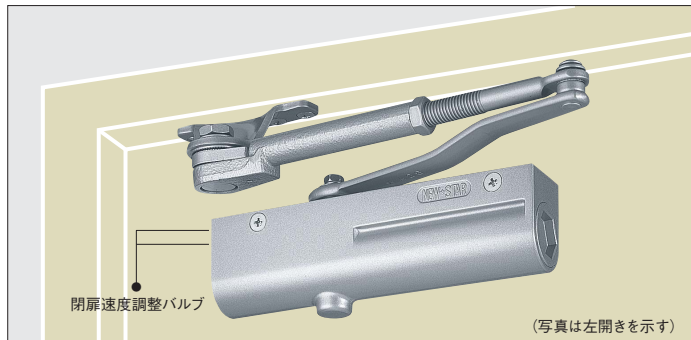

3000 series

■特長

- 勝手口やテラス、ベランダの出入り口などの網戸併用ニーズに対応。
- アルミドア、軽量スチールドア等色々なドアに幅広く適応。
(ドアと網戸との間隔を狭めることが出来ます。)
- 本体は2本のネジで取付。
- 閉扉速度調整は2バルブ方式。
- 取付位置を変えることで開き角度は調整可能。(80° ~120°)
- **左右勝手があります。**
- **最大開き角度は120°。**

■閉扉速度調整

品番	適用ドア寸法 DW×DH mm	ドア重量 kg 以下
パラレル型		
ストップ付		
PS-3001ZAM	800×1800	30
PS-3002ZAM	900×2100	45

- (注) 1. 左右勝手があります。
2. 最大開き角度は120°。

納まり図は38ページ

ドアクローザ 3000 series **パラレル型** 網戸併用タイプ

(ストップ付)

ストップ付
PS-3001ZAM
PS-3002ZAM