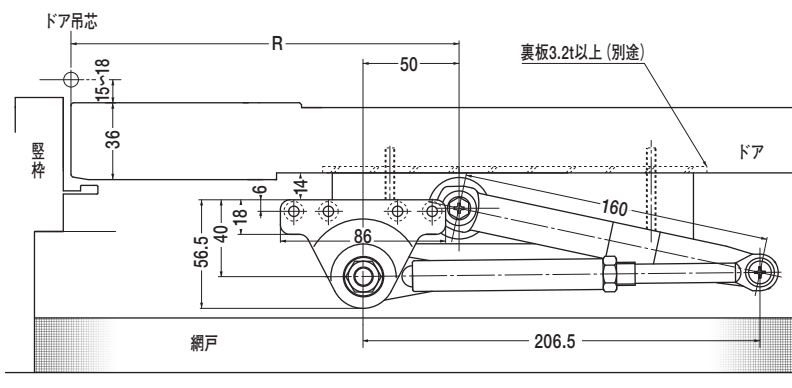

■閉扉速度調整

品番	適用ドア寸法 DW×DH mm	ドア重量 kg 以下
パラレル型		
ストップ付		
PS-3001ZAM	800×1800	30
PS-3002ZAM	900×2100	45

- (注) 1. 左右勝手があります。
2. 最大開き角度は120°。

納まり図は38ページ

ドアクローザ 3000 series **パラレル型** 網戸併用タイプ

(ストップ付)

ストップ付
PS-3001ZAM
PS-3002ZAM

※左右勝手があります。
 本図は左開きを示す。

最大開き角度	ストップ角度範囲	A	R
120°	117°以内	166	202
115°	112°以内	170	206
110°	107°以内	176	212
105°	102°以内	182	218
100°	97°以内	189	225
95°	92°以内	197	233
90°	87°以内	206	242
85°	82°以内	217	253
80°	77°以内	229	265

丁番芯: 15~18、ドア厚36の場合を示す。