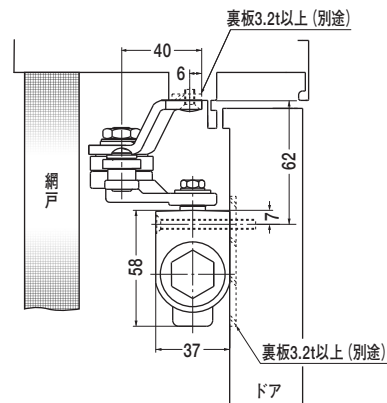

■閉扉速度調整

品番	適用ドア寸法 DW×DH mm	ドア重量 kg 以下
パラレル型		
ストップ付		
PS-3001ZAM	800×1800	30
PS-3002ZAM	900×2100	45

- (注) 1. 左右勝手があります。
2. 最大開き角度は120°。

納まり図は38ページ

ドアクローザ 3000 series **パラレル型** 網戸併用タイプ

(ストップ付)

ストップ付
PS-3001ZAM
PS-3002ZAM

※左右勝手があります。
 本図は左開きを示す。

最大開き角度	ストップ角度範囲	A	R
120°	117°以内	166	202
115°	112°以内	170	206
110°	107°以内	176	212
105°	102°以内	182	218
100°	97°以内	189	225
95°	92°以内	197	233
90°	87°以内	206	242
85°	82°以内	217	253
80°	77°以内	229	265

丁番芯: 15~18、ドア厚36の場合を示す。