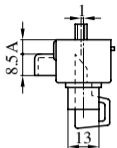

PB-1/-2/-3

キー付クレセント

型

■用途:アルミサッシ窓

■納期:受注生産品 ● (P3 参照)

解錠時

施錠時

写真はPB-3型 (右勝手を示す)

■施錠されると窓は内外とも開きません。

■左右勝手があります。ご注文の際には左右勝手をご指示ください。

室内側から見て、右側の窓が手前にある…右勝手
室内側から見て、左側の窓が手前にある…左勝手

右勝手

左勝手

PB-2型

A= PB-2S型: 6mm

L= PB-2S型: 18mm