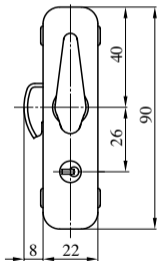

PB-1/-2/-3

キー付クレセント

型

■用途:アルミサッシ窓

■納期:受注生産品 ● (P3 参照)

解錠時

施錠時

写真はPB-3型 (右勝手を示す)

■施錠されると窓は内外とも開きません。

■左右勝手があります。ご注文の際には左右勝手をご指示ください。

室内側から見て、右側の窓が手前にある…右勝手
室内側から見て、左側の窓が手前にある…左勝手

右勝手

左勝手

PB-2型

A= PB-2S型: 6mm

L= PB-2S型: 18mm