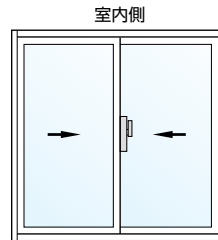

# キー付クレセント

型

■用途:アルミサッシ窓 ■納期:受注生産品 ●(P3参照)

写真はPB-3型 (右勝手を示す)

- 施錠されると窓は内外とも開きません。
- 左右勝手があります。ご注文の際には左右勝手をご指示ください。

室内側から見て、右側の窓が手前にある…右勝手  
室内側から見て、左側の窓が手前にある…左勝手

右勝手

左勝手

# PB-2型

A= PB-2H型: 11mm

L= PB-2H型: 23mm