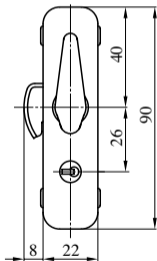

# キー付クレセント

型

■用途:アルミサッシ窓 ■納期:受注生産品 ●(P3参照)

写真はPB-3型 (右勝手を示す)

- 施錠されると窓は内外とも開きません。
- 左右勝手があります。ご注文の際には左右勝手をご指示ください。

室内側から見て、右側の窓が手前にある…右勝手  
室内側から見て、左側の窓が手前にある…左勝手

右勝手

左勝手

# PB-2型

A= PB-2H型: 11mm

L= PB-2H型: 23mm