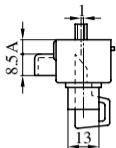

# PB-1/-2/-3

# キー付クレセント

型

■用途:アルミサッシ窓 ■納期:受注生産品 ●(P3参照)

写真はPB-3型 (右勝手を示す)

- 施錠されると窓は内外とも開きません。
- 左右勝手があります。ご注文の際には左右勝手をご指示ください。

室内側から見て、右側の窓が手前にある…右勝手  
室内側から見て、左側の窓が手前にある…左勝手

右勝手

左勝手

# PB-2型

A= PB-2H型: 11mm

L= PB-2H型: 23mm