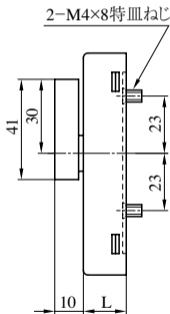

# キー付クレセント

型

■用途:アルミサッシ窓 ■納期:受注生産品 ●(P3参照)

写真はPB-3型 (右勝手を示す)

- 施錠されると窓は内外とも開きません。
- 左右勝手があります。ご注文の際には左右勝手をご指示ください。

室内側から見て、右側の窓が手前にある…右勝手  
室内側から見て、左側の窓が手前にある…左勝手

右勝手

左勝手

# PB-2型

A= PB-2H型: 11mm

L= PB-2H型: 23mm