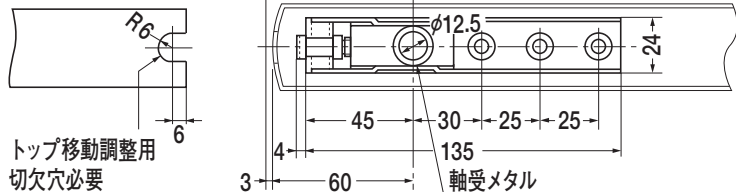

Z型トップピボット **中心吊り** ドア上部移動調整型

ZI型 (軽量ドア用)

トップピボット (ドア側)

セット品をご注文の際は、セット品番の後にZIを付けて下さい。

発注例：HS-511 ZI・C-110 ZI

適用機種

類別	品番
フロアヒンジ	500シリーズ
ピボットヒンジ	C-110・C-1

ピボットヒンジは軸芯63mmにて使用して下さい。