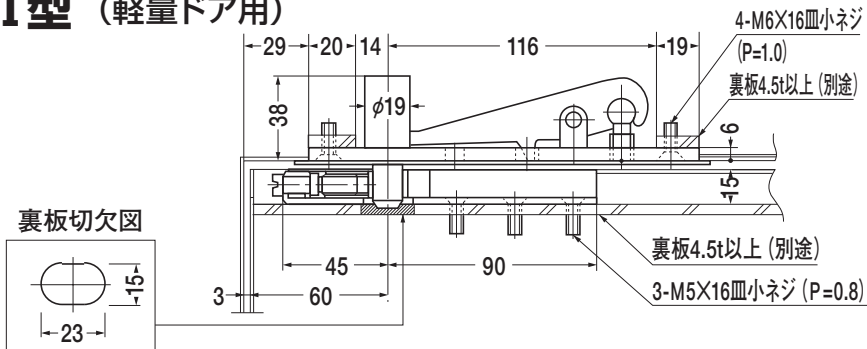

Z型トップピボット **中心吊り** ドア上部移動調整型

ZI型 (軽量ドア用)

トップピボット (ドア側)

セット品をご注文の際は、セット品番の後にZIを付けて下さい。

発注例：HS-511 ZI・C-110 ZI

適用機種

類別	品番
フロアヒンジ	500シリーズ
ピボットヒンジ	C-110・C-1

ピボットヒンジは軸芯63mmにて使用して下さい。