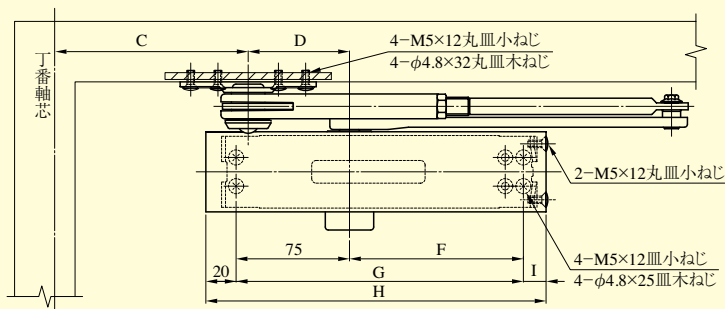

M611PS・M612PS・M613PS パラレル取付型ストップ付

ストップ付	B	C	D	F	G	H	I	J
M611PS M612PS	120	128	67	115	190	225	15	280
M613PS	120	128	67	115	190	245	35	280

※開扉角度制限には使用しないでください。

(注) 1型には第3速度調整弁はありません。

※ブラケットはS-31型が標準です。