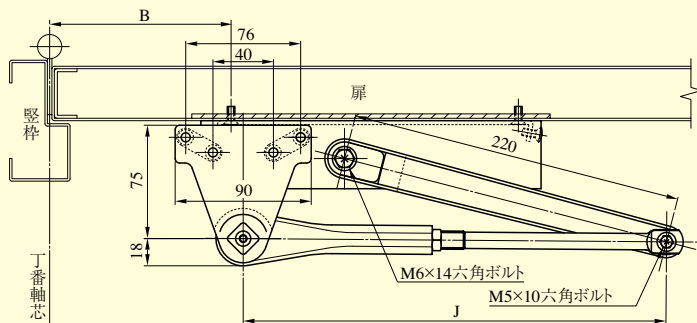

M611PS・M612PS・M613PS パラレル取付型ストップ付

ストップ付	B	C	D	F	G	H	I	J
M611PS M612PS	120	128	67	115	190	225	15	280
M613PS	120	128	67	115	190	245	35	280

※開扉角度制限には使用しないでください。

(注) 1型には第3速度調整弁はありません。

※ブラケットはS-31型が標準です。