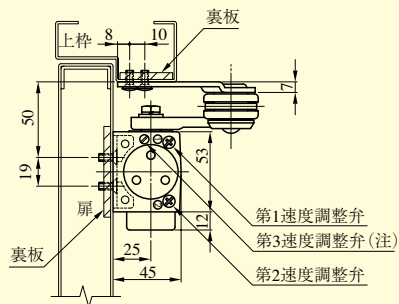

M611PS・M612PS・M613PS パラレル取付型ストップ付

ストップ付	B	C	D	F	G	H	I	J
M611PS M612PS	120	128	67	115	190	225	15	280
M613PS	120	128	67	115	190	245	35	280

※開扉角度制限には使用しないでください。

(注) 1型には第3速度調整弁はありません。

※ブラケットはS-31型が標準です。