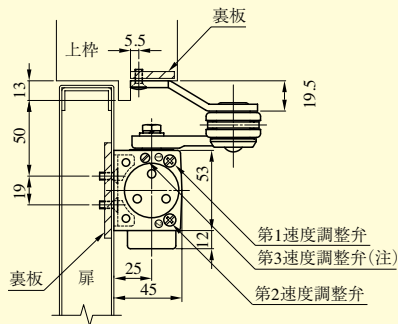

# M612PS-A14 パラレル取付型ストップ付

ストップ付	B	C	D	F	G	H	I	J
M612PS-A14	120	128	67	115	190	225	15	280

(注) 1型には第3速度調整弁はありません。

※ブラケットはA-14型です。