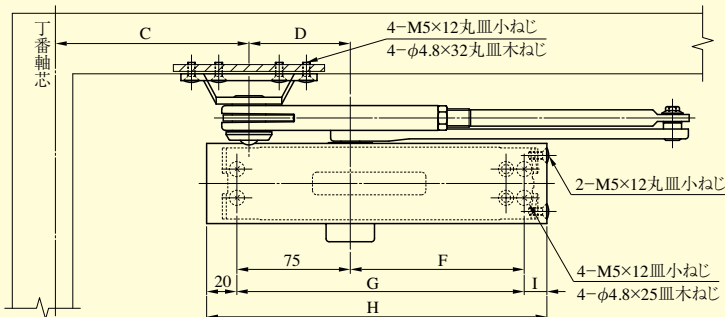

# M612PS-A14 パラレル取付型ストップ付

ストップ付	B	C	D	F	G	H	I	J
M612PS-A14	120	128	67	115	190	225	15	280

(注) 1型には第3速度調整弁はありません。

※ブラケットはA-14型です。