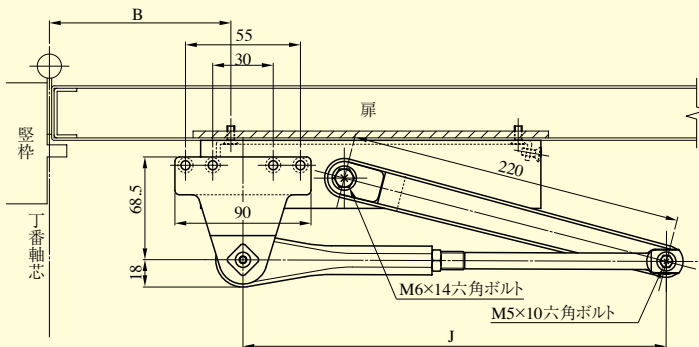

# M612PS-A14 パラレル取付型ストップ付

ストップ付	B	C	D	F	G	H	I	J
M612PS-A14	120	128	67	115	190	225	15	280

(注) 1型には第3速度調整弁はありません。

※ブラケットはA-14型です。