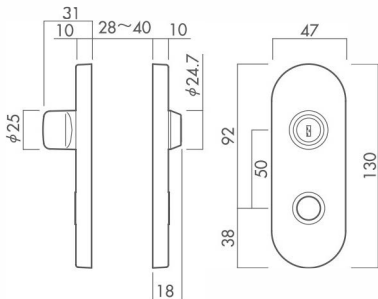

簡易シリンダー錠 5K13-type

キー3本付

(簡易シリンダー錠)

シリンダー錠のキーについてはP.42の一覧表をご覧ください。

一般住宅屋内専用

※本製品は、一般住宅屋内専用です。

玄関等の屋外・浴室では使用しないでください。