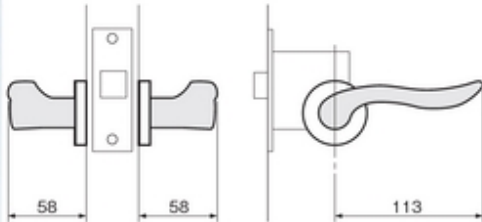

L3レバーハンドル

WB色

角芯太さ：8mm角

対応ドア厚：30mm~40mm

[材 質] アルミ合金
[仕上げ] WB色、AB色、MA色