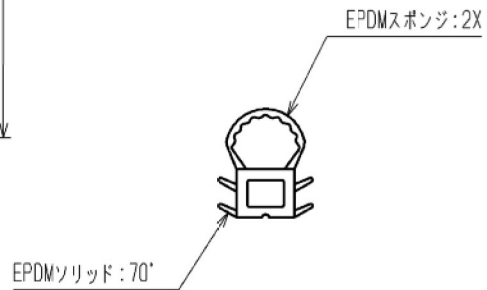

ASSY状態図

EPDMスポンジ: 2X

EPDMソリッド: 70'

ゴム材料指示図