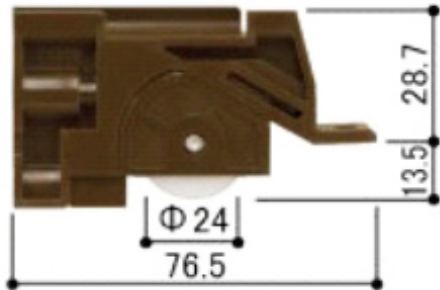

11.8

室内側

- ・適用商品によって交換可否があります。
- ・網戸を取りはずし、下部に取り付けられている戸車が取付ねじによって固定されているタイプは交換可能です。