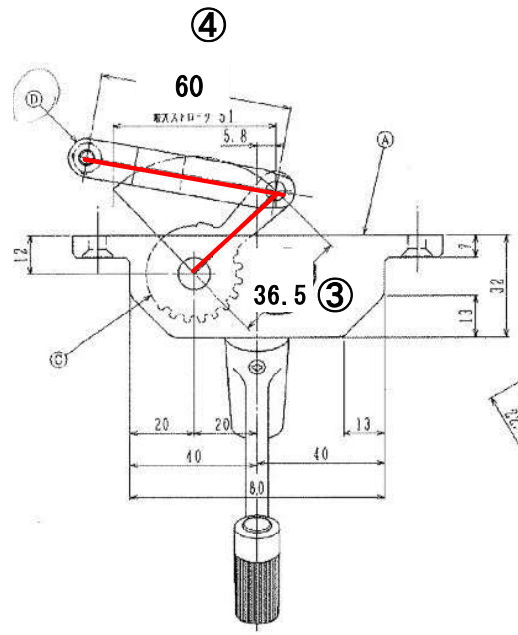

③ 36.5mm

④ 60mm

XJ-2 HH 2K-16465

ロッド先端部の形状も異なります。