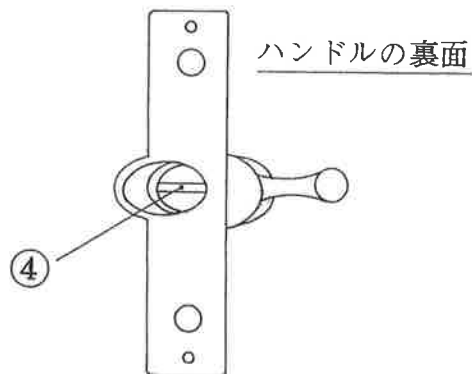

完成品
内観図

新ガラスルーバーサッシ サンスルー

「回転式オペレーターハンドル」 取付説明書

あらかじめ取付けてあるケース①の中央の軸②の溝にオペレーターハンドル③の内部のピン④を入れて、取付ビス⑤にて取付けて下さい。

オペレーター
ハンドル

トステム株式会社