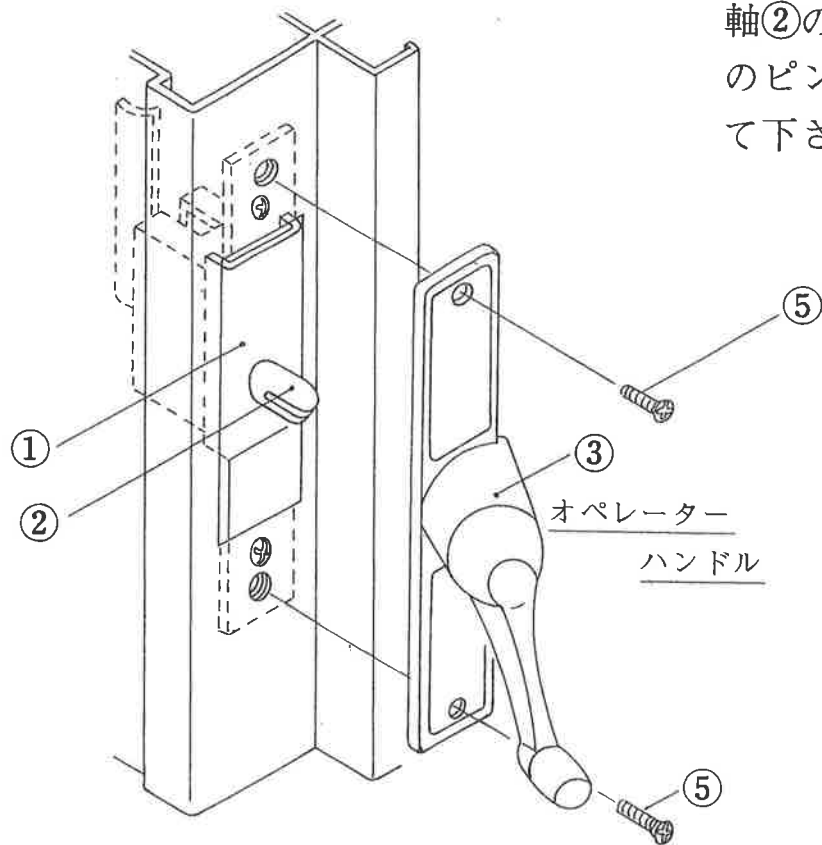

完成品
内観図

新ガラスルーバーサッシ サンスルー

「回転式オペレーターハンドル」 取付説明書

あらかじめ取付けてあるケース①の中央の軸②の溝にオペレーターハンドル③の内部のピン④を入れて、取付ビス⑤にて取付けて下さい。

オペレーター
ハンドル

トステム株式会社