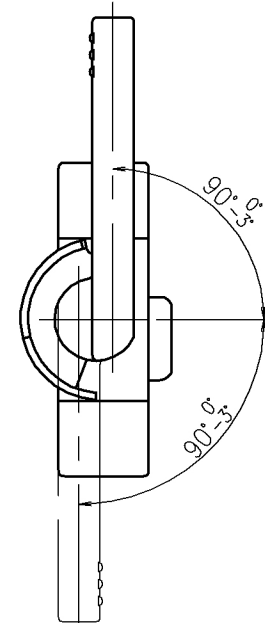

納入時はロックピースは解錠状態とする (グリーン色が見えない状態)

注) 施解錠時のハンドル角度