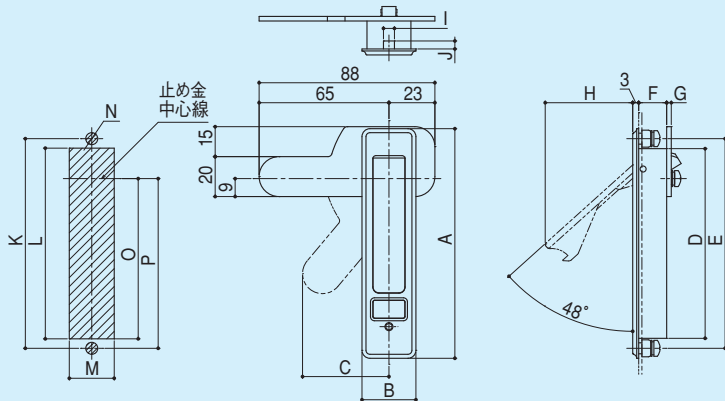

平面ハンドル

EL-4 (鍵付) **EL-5** (鍵無)

- 材 質/ケース : 亜鉛ダイキャスト
ハンドル : 亜鉛ダイキャスト
止め金 : スチール
- 仕 上/ケース : パールニッケルクロム+クリアー塗装
ハンドル : パールニッケルクロム+クリアー塗装
止め金 : 有色クロメート
- セットビス/本体固定ビス : M4×8ナベ小ネジ⊕Fe : 2本付
(平座金+バネ座金組込み)
止め金固定ビス : M4×8ナベ小ネジ⊕Fe : 2本付
(平座金+バネ座金組込み)

※子鍵1ヶ付。2ヶ以上は別途ご注文ください。

※適用板厚: 1.2~3.2mmまで

品番	キー	A	B	C	D	E	F	G	H	I	J	K	L	M	N	O	P
EL-4-1	有り	85	27	43.3	65	75	14	2.3	22	φ5.5	4	75	65.5	22.5	φ6	50	55
EL-5-1	無し																
EL-4-2	有り																
EL-5-2	無し	115	27	43.3	95	105	14	2.3	44	φ5.5	4	105	95.5	22.5	φ6	80	85
EL-4-3	有り																
EL-5-3	無し	140	32	42.5	116	127	17	3.2	55	φ6.8	5	127	116.5	26.5	φ7.5	98	103