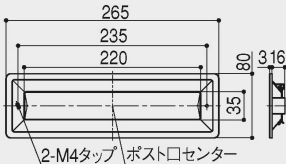

ポスト口センター

4-R10

切欠推奨寸法

# 《ポストセット 取付説明書》

郵便受箱・ポストフードの形状により、該当する図の要領に従って取付けて下さい。

ねじ一覧	なべ小ねじ M4・L12 2本	トラス小ねじ M4・L10 5本
		