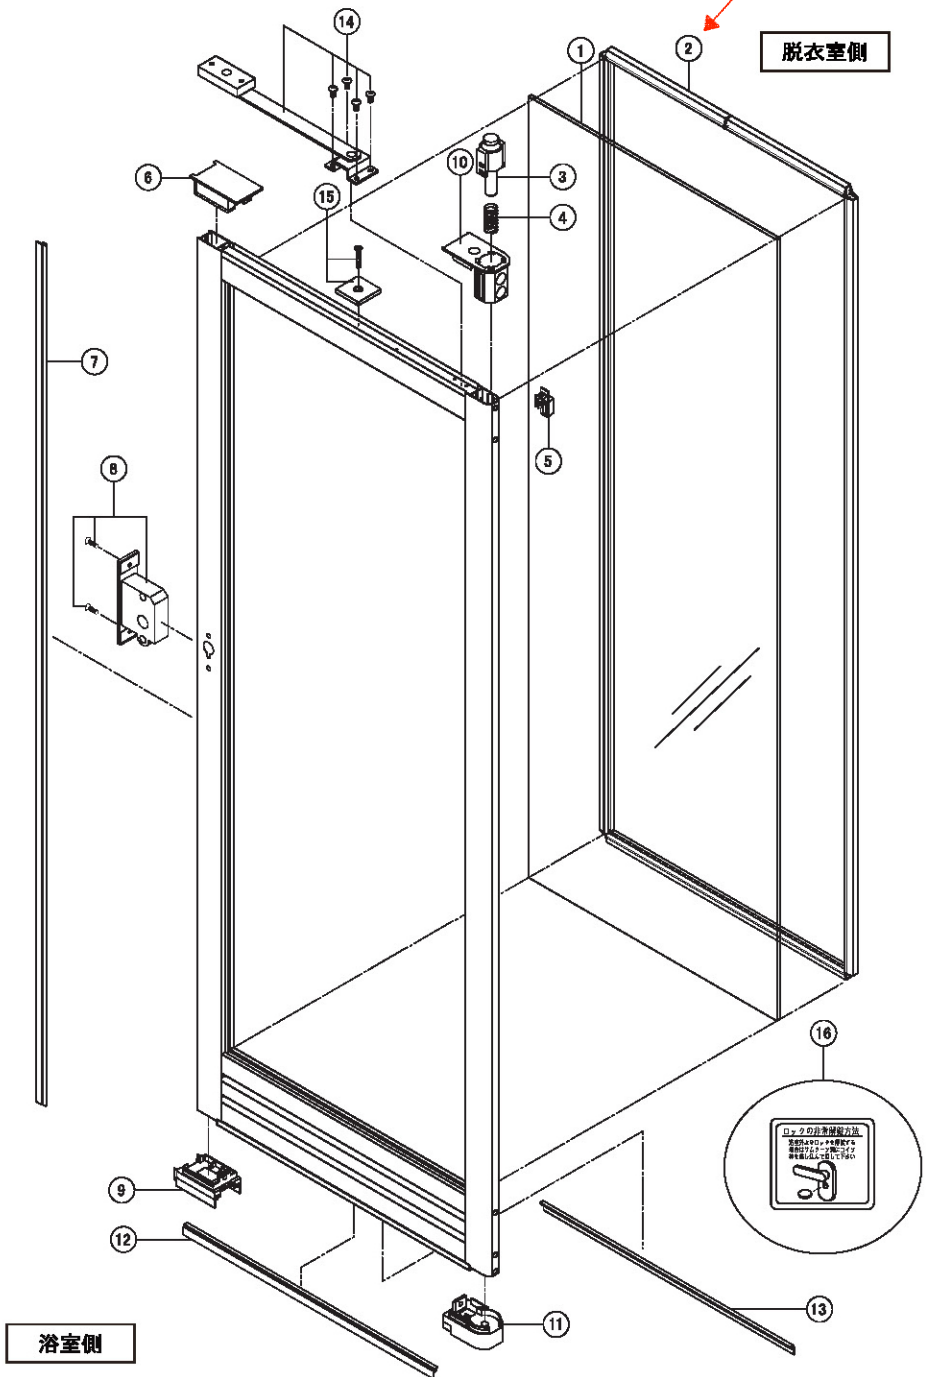

グレイジングチャンネル

脱衣室側

浴室側

U8020UL (12)S(A1)