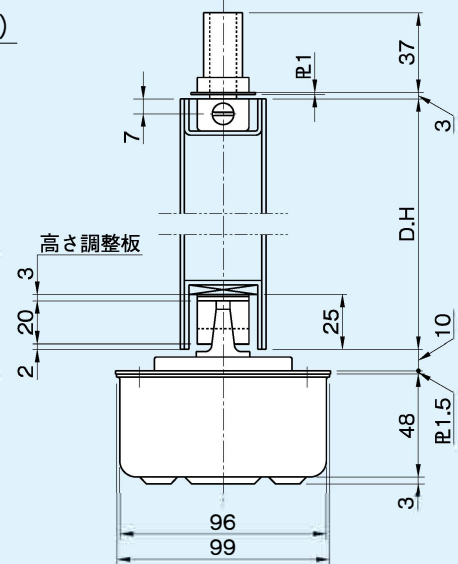

30%

④ フロアヒンジ部品ナシ本体 (床側)