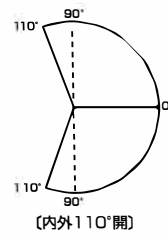

# 中心吊自由開き

## ST-1001・T-1001 / ST-1002・T-1002 / ST-1003・T-1003

① トップピボット (上枠側)

呼称	品番	適用ドア寸法 巾×高さmm以下	ドア質量 kg以下
ストップ付	ストップなし	巾×高さmm以下	
ST-1001	T-1001	900×2,100	70
ST-1002	T-1002	950×2,100	100
ST-1003	T-1003	1,050×2,200	120