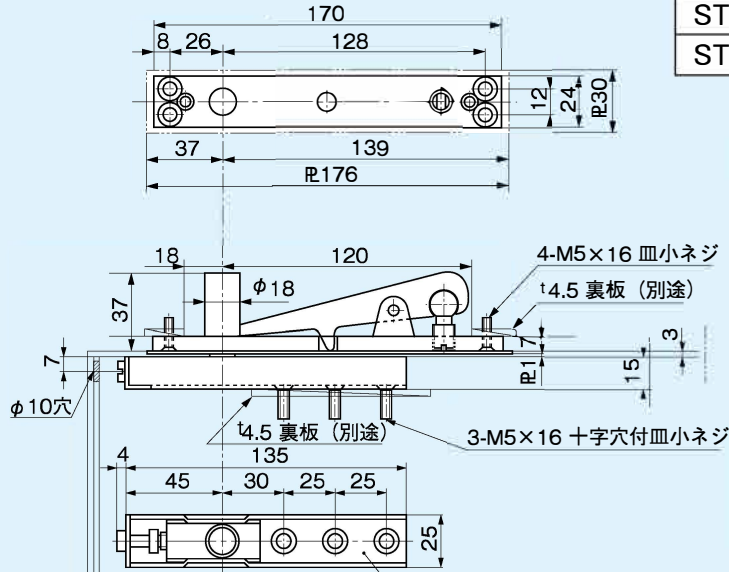

# 中心吊自由開き

## ST-1001・T-1001 / ST-1002・T-1002 / ST-1003・T-1003

① トップピボット (上枠側)

呼称	品番	適用ドア寸法 巾×高さmm以下	ドア質量 kg以下
ストップ付	ストップなし	巾×高さmm以下	
ST-1001	T-1001	900×2,100	70
ST-1002	T-1002	950×2,100	100
ST-1003	T-1003	1,050×2,200	120