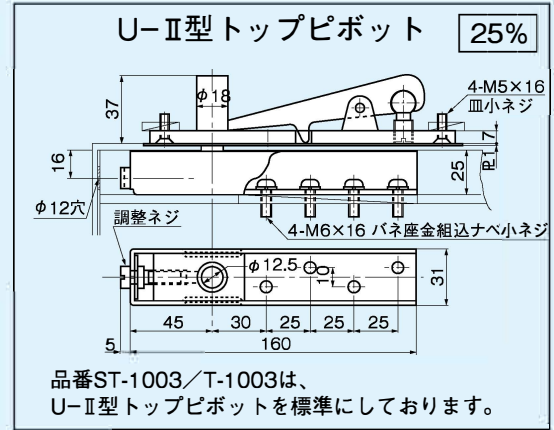

② トップピボットU-I (ドア上部)