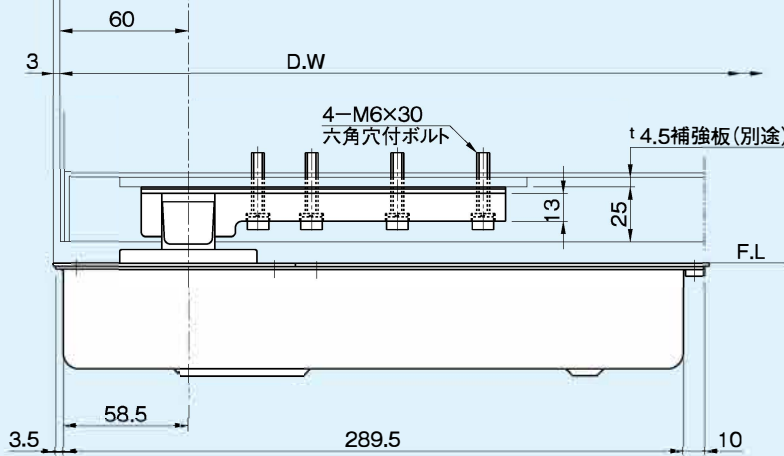

③ アーム (ドア下部)