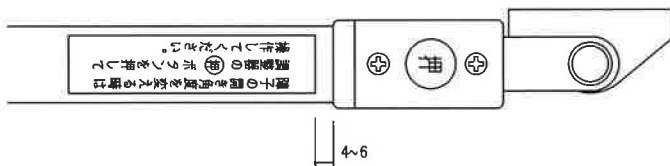

番	A	B	C	サツW
02	80	23	67	650<W≦700 (RMS・RMT)

ラベル貼付図