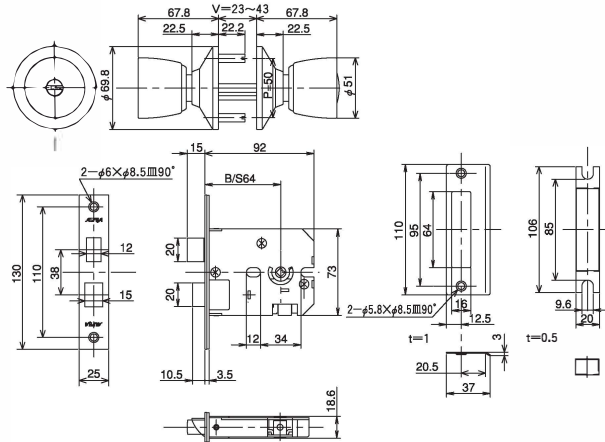

D36S05-TRW-32D-64

対応ドア厚

25~43mm