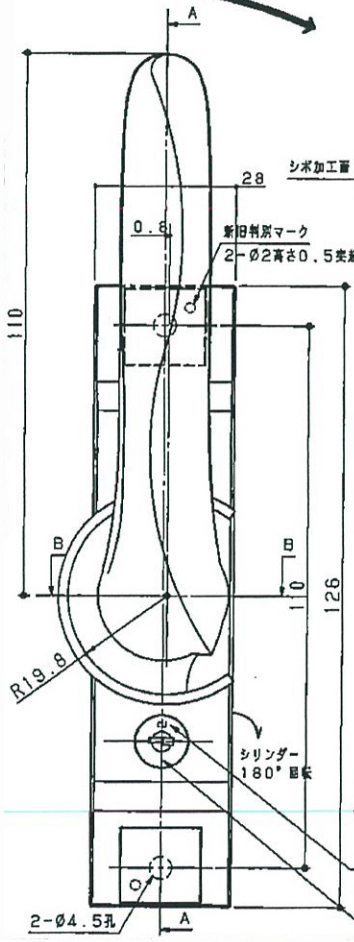

ハンドル180°回転

キー記印 (本圖は地2を示す)
※CB837*は刻印無し
シリンダー部はシボ加工無し

キー記印 (本圖は地2を示す)
※CB837*は刻印無し