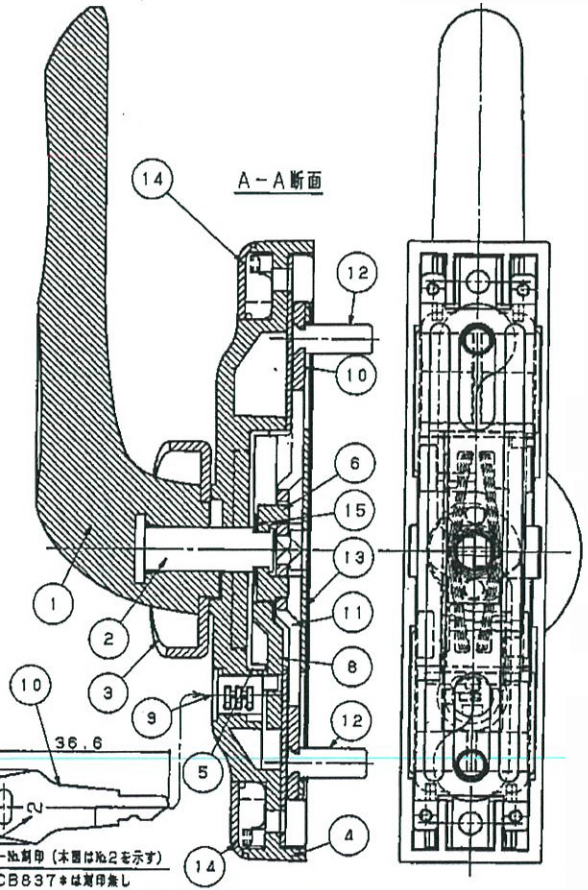

ハンドル180°回転

キー記印 (本圖は地2を示す)
※CB837*は刻印無し
シリンダー部はシボ加工無し

キー記印 (本圖は地2を示す)
※CB837*は刻印無し