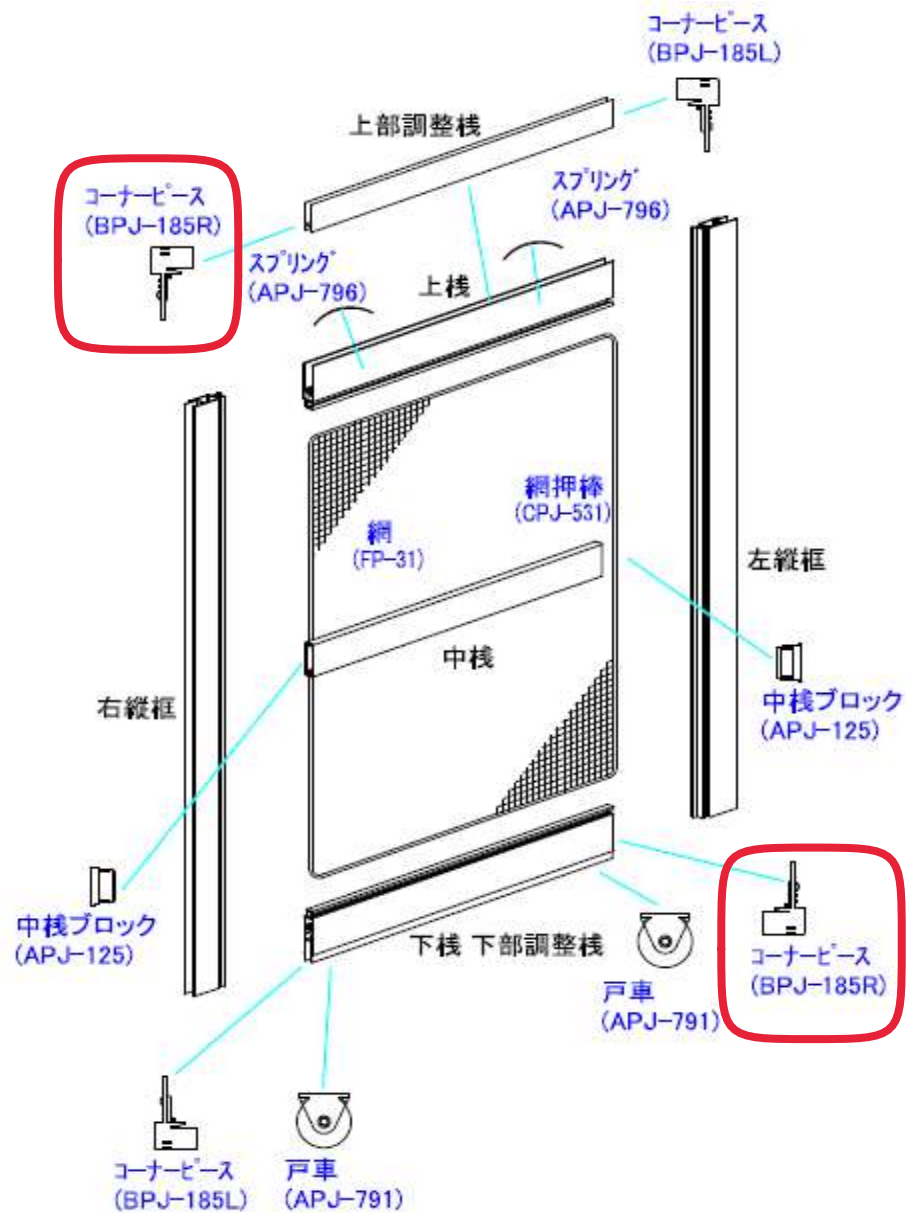

# TS網戸調整棧付

注記)本図は外観図を示す。(部品のL/Rは内観視です。)

部品番号のクリックで  
一覧表が開きます

## 2枚建