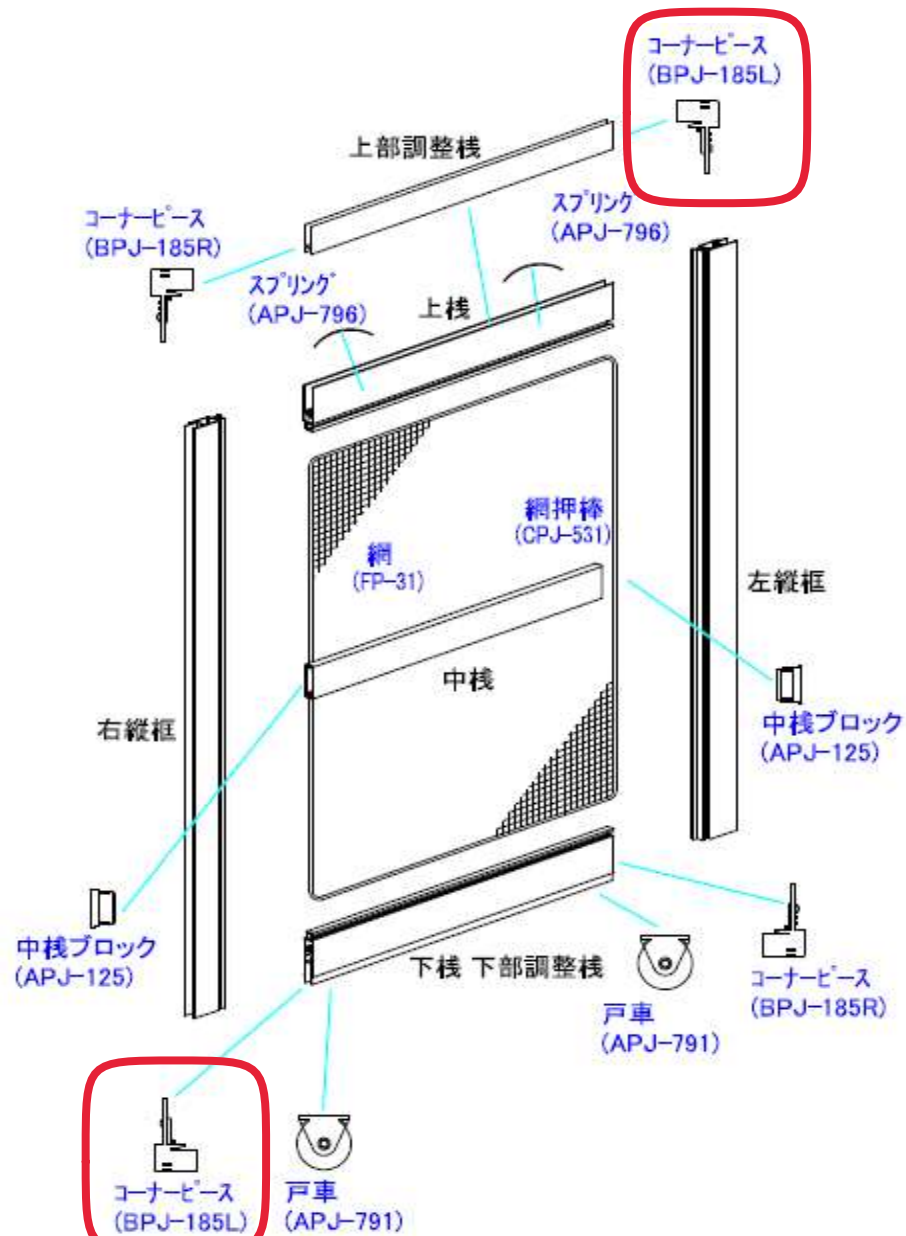

TS網戸調整棧付

注記)本図は外観図を示す。(部品のL/Rは内観視です。)

部品番号のクリックで
一覧表が開きます

2枚建

4枚建