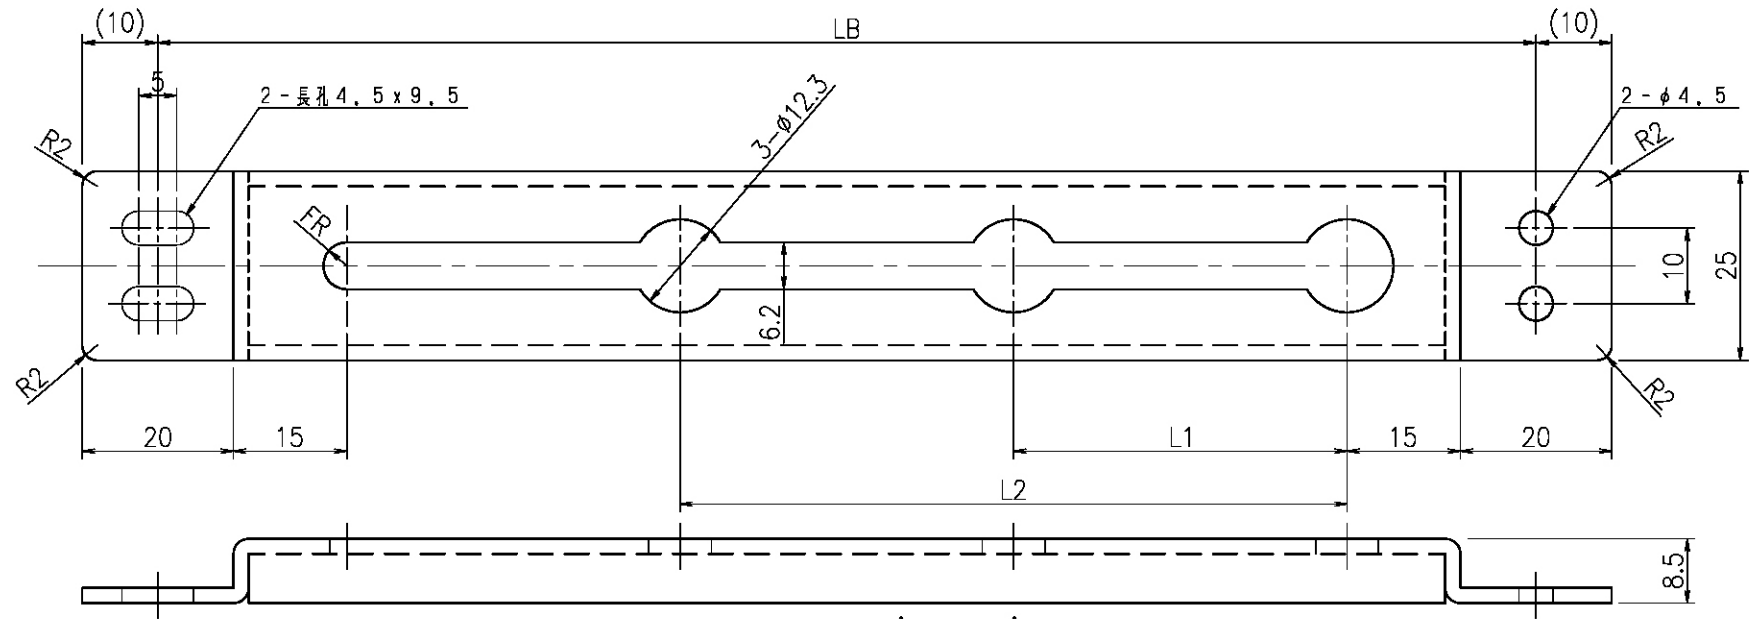

①

FB-4x25加工

②

T = 2.0

タイプ	寸法	LA	LB	L1 (60°)	L2 (30°)
Aタイプ		150	170	45	90
Bタイプ		220	185	52.5	102.5