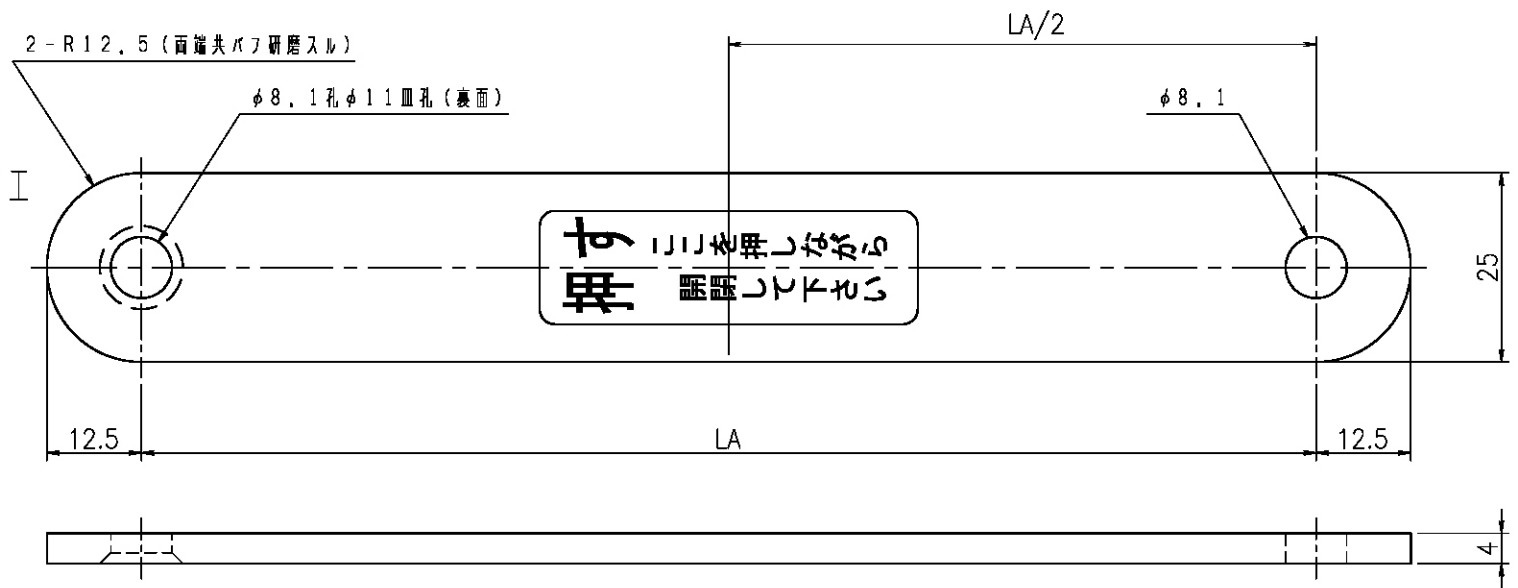

①

FB-4x25加工

②

T = 2.0

タイプ	寸法	LA	LB	L1 (60°)	L2 (30°)
Aタイプ		150	170	45	90
Bタイプ		220	185	52.5	102.5