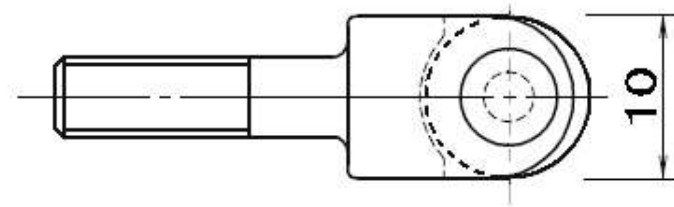

各シリーズ『トリガー』一覧

記載されている部品番号は全て連動装置の部品番号。

※『関連番号』の連動装置でも同じサイズのトリガーを使用

**B50090**  
(関連番号;B50013)

サンミッテ～MTG-70  
開き窓(片開き)、竖すべり出し窓  
において使用。

**B50092**  
(関連番号;B50032)

・サンミッテ～MTG-70の  
縦軸回転窓および内開き窓  
・MTG-70外開き窓(両開きH≤1000)  
において使用。

**B50122**  
(関連番号;B50093)  
(関連番号;B03839)  
(B03839の旧番号;7R0147)

3A70SAT, 3A100SAT縦軸回転窓、  
サンミッテ開き窓(両開き)  
MTG-70開き窓(両開きH>1000)  
において使用。

**B50116**

3A70SAT, 3A100SAT  
開き窓、竖すべり出し窓  
において使用。