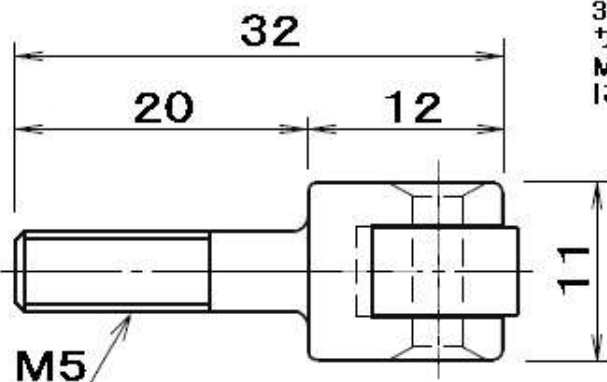

各シリーズ『トリガー』一覧

記載されている部品番号は全て連動装置の部品番号。

※『関連番号』の連動装置でも同じサイズのトリガーを使用

**B50090**  
(関連番号;B50013)

サンミッテ～MTG-70  
開き窓(片開き)、竖すべり出し窓  
において使用。

**B50092**  
(関連番号;B50032)

・サンミッテ～MTG-70の  
縦軸回転窓および内開き窓  
・MTG-70外開き窓(両開きH≤1000)  
において使用。

**B50122**  
(関連番号;B50093)  
(関連番号;B03839)  
(B03839の旧番号;7R0147)

3A70SAT, 3A100SAT縦軸回転窓、  
サンミッテ開き窓(両開き)  
MTG-70開き窓(両開きH>1000)  
において使用。

**B50116**

3A70SAT, 3A100SAT  
開き窓、竖すべり出し窓  
において使用。