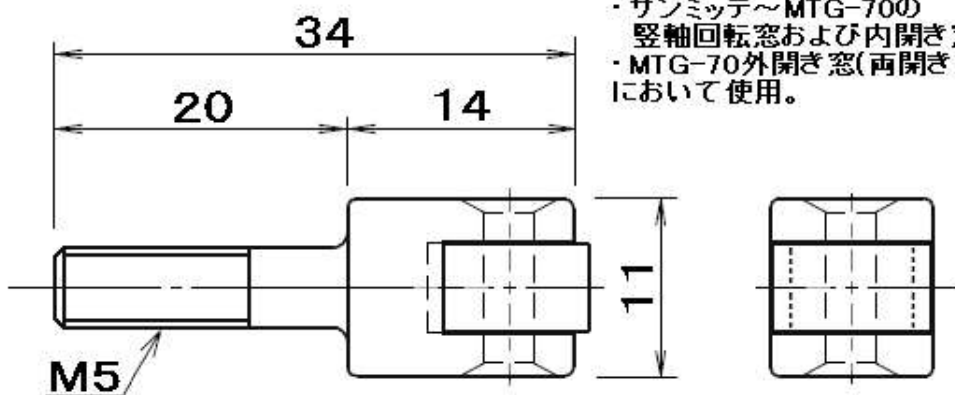

各シリーズ『トリガー』一覧

記載されている部品番号は全て連動装置の部品番号。

※『関連番号』の連動装置でも同じサイズのトリガーを使用

**B50090**  
(関連番号;B50013)

サンミッテ～MTG-70  
開き窓(片開き)、竖すべり出し窓  
において使用。

**B50092**  
(関連番号;B50032)

・サンミッテ～MTG-70の  
縦軸回転窓および内開き窓  
・MTG-70外開き窓(両開きH≤1000)  
において使用。

**B50122**  
(関連番号;B50093)  
(関連番号;B03839)  
(B03839の旧番号;7R0147)

3A70SAT, 3A100SAT縦軸回転窓、  
サンミッテ開き窓(両開き)  
MTG-70開き窓(両開きH>1000)  
において使用。

**B50116**

3A70SAT, 3A100SAT  
開き窓、竖すべり出し窓  
において使用。