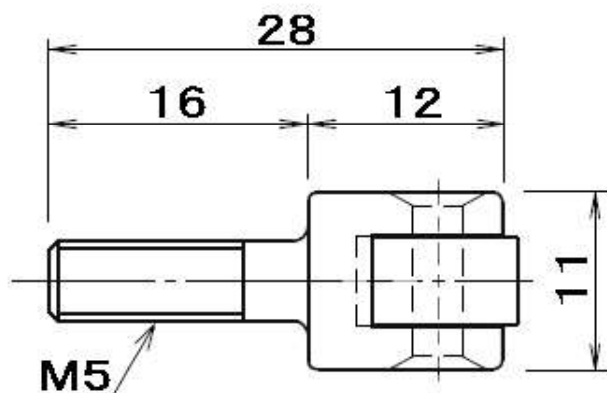

各シリーズ『トリガー』一覧

記載されている部品番号は全て連動装置の部品番号。

※『関連番号』の連動装置でも同じサイズのトリガーを使用

**B50090**  
(関連番号;B50013)

サンミッテ～MTG-70  
開き窓(片開き)、竖すべり出し窓  
において使用。

**B50092**  
(関連番号;B50032)

・サンミッテ～MTG-70の  
縦軸回転窓および内開き窓  
・MTG-70外開き窓(両開きH≤1000)  
において使用。

**B50122**  
(関連番号;B50093)  
(関連番号;B03839)  
(B03839の旧番号;7R0147)

3A70SAT, 3A100SAT縦軸回転窓、  
サンミッテ開き窓(両開き)  
MTG-70開き窓(両開きH>1000)  
において使用。

**B50116**

3A70SAT, 3A100SAT  
開き窓、竖すべり出し窓  
において使用。