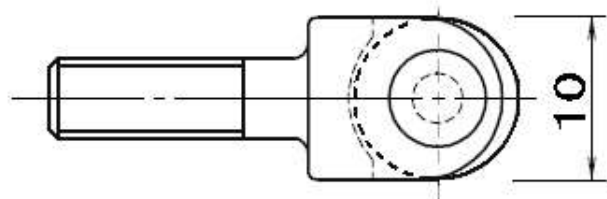

各シリーズ『トリガー』一覧

記載されている部品番号は全て連動装置の部品番号。

※『関連番号』の連動装置でも同じサイズのトリガーを使用

**B50090**  
(関連番号;B50013)

サンミッテ～MTG-70  
開き窓(片開き)、竖すべり出し窓  
において使用。

**B50092**  
(関連番号;B50032)

・サンミッテ～MTG-70の  
縦軸回転窓および内開き窓  
・MTG-70外開き窓(両開きH≤1000)  
において使用。

**B50122**  
(関連番号;B50093)  
(関連番号;B03839)  
(B03839の旧番号;7R0147)

3A70SAT, 3A100SAT縦軸回転窓、  
サンミッテ開き窓(両開き)  
MTG-70開き窓(両開きH>1000)  
において使用。

**B50116**

3A70SAT, 3A100SAT  
開き窓、竖すべり出し窓  
において使用。