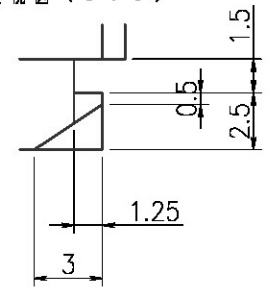

A 矢视图 (3:1)

B 矢视图 (3:1)

- ② 軟質PVC
- ① P E

指示なき肉厚 1.0 mm

左右対称