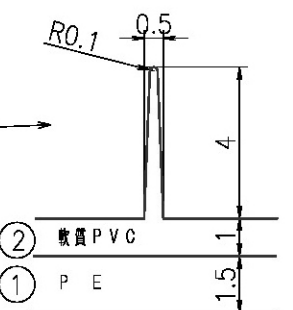

A 矢视图 (3:1)

B 矢视图 (3:1)

- ② 軟質PVC
- ① P E

指示なき肉厚 1.0 mm

左右対称