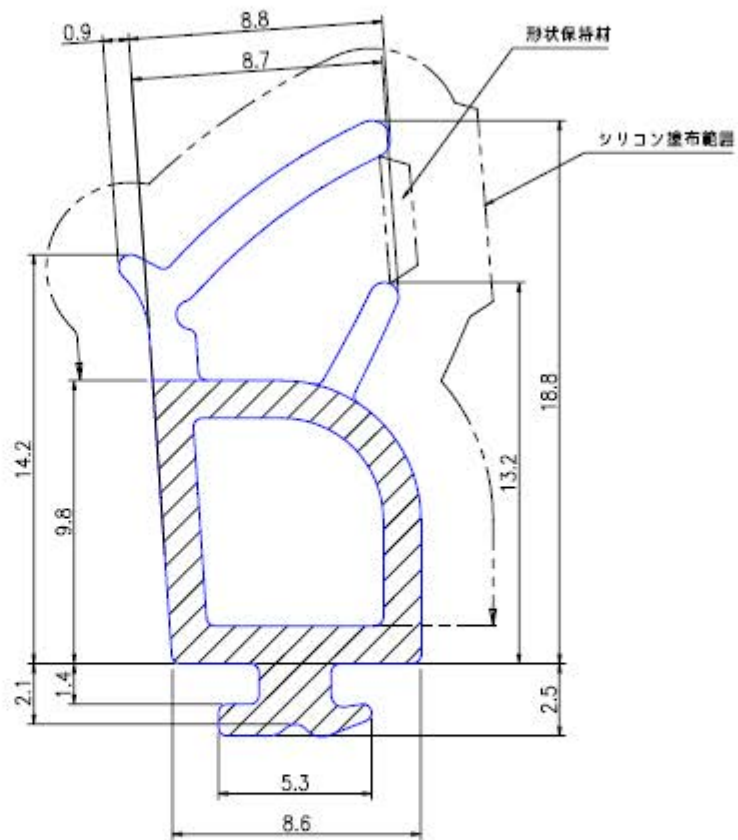

納まり図 (1:1)

原寸図 (1:1)

本品は住宅部品WD4175と同じもの