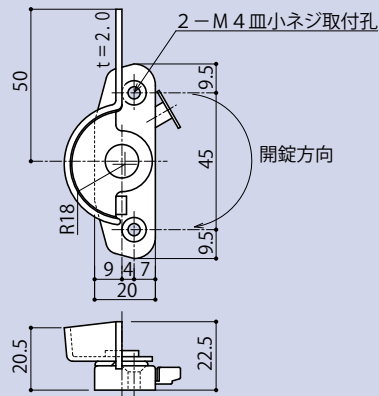

AS-148B

PUSH式クレセント

品番	勝手	材質	仕上
AS-148B	R	SUS304	電解研磨

本図施錠状態を示す