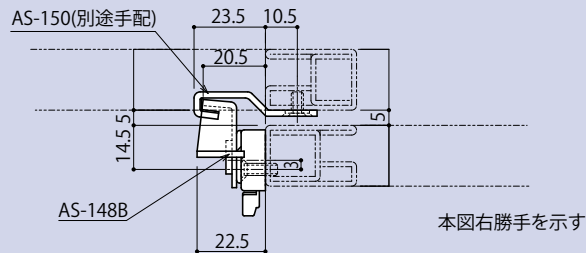

AS-148B

PUSH式クレセント

品番	勝手	材質	仕上
AS-148B	R	SUS304	電解研磨

本図施錠状態を示す