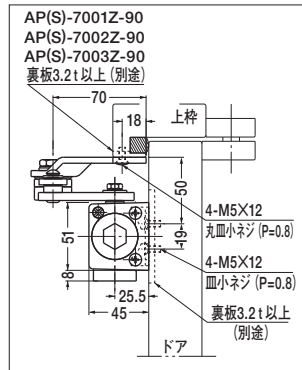

# エアタイトドア用

AP(S)-7001Z-90・AP(S)-7002Z-90は  
木製用取付ネジも梱包しています。  
木製枠用：4-5.1×25丸皿木ネジ  
木製ドア用：4-5.1×25皿木ネジ

注) 木製用取付ネジは木の種類によって  
緩み等が発生する場合があります。

A~U寸法、併用ピボットヒンジ及び  
特記事項は上記表をご参照下さい。

本図はストップ付、左開きを示す。

ストップ付 } 取付位置は同じです。  
ストップなし }

ストップ角度は、制限角度より  
2~3° 小さく設定して下さい。

ストップなし	ストップ付
AP-7001Z-90	APS-7001Z-90
AP-7002Z-90	APS-7002Z-90
AP-7003Z-90	APS-7003Z-90
AP-7004Z-90	APS-7004Z-90
AP-7005Z-90	APS-7005Z-90

( ) 内寸法は、AP-7004Z-90・APS-7004Z-90・AP-7005Z-90・APS-7005Z-90を示す。