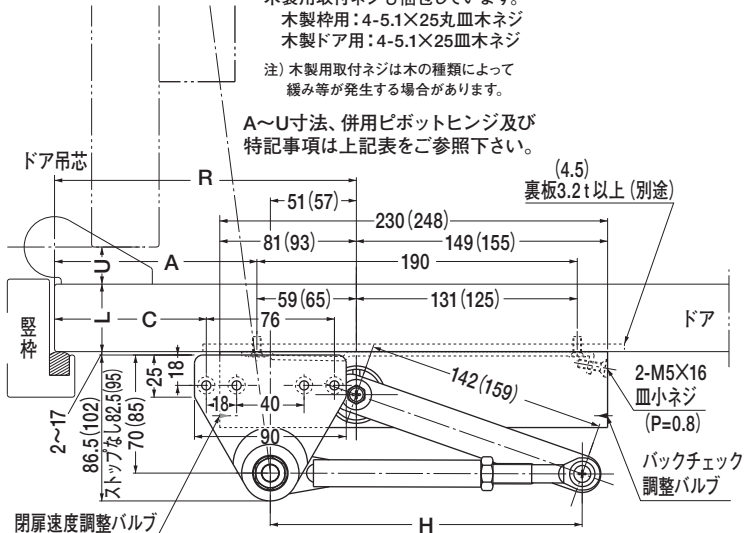

# エアタイトドア用

AP(S)-7001Z-90・AP(S)-7002Z-90は  
木製用取付ネジも梱包しています。  
木製枠用：4-5.1×25丸皿木ネジ  
木製ドア用：4-5.1×25皿木ネジ

注) 木製用取付ネジは木の種類によって  
緩み等が発生する場合があります。

A~U寸法、併用ピボットヒンジ及び  
特記事項は上記表をご参照下さい。

本図はストップ付、左開きを示す。

ストップ付 } 取付位置は同じです。  
ストップなし }

ストップ角度は、制限角度より  
2~3° 小さく設定して下さい。

ストップなし	ストップ付
AP-7001Z-90	APS-7001Z-90
AP-7002Z-90	APS-7002Z-90
AP-7003Z-90	APS-7003Z-90
AP-7004Z-90	APS-7004Z-90
AP-7005Z-90	APS-7005Z-90

( ) 内寸法は、AP-7004Z-90・APS-7004Z-90・AP-7005Z-90・APS-7005Z-90を示す。