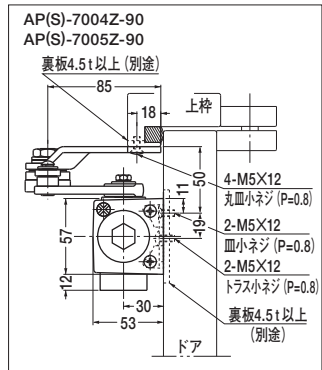

# エアタイトドア用

AP(S)-7001Z-90・AP(S)-7002Z-90は  
木製用取付ネジも梱包しています。  
木製枠用：4-5.1×25丸皿木ネジ  
木製ドア用：4-5.1×25皿木ネジ

注) 木製用取付ネジは木の種類によって  
緩み等が発生する場合があります。

A~U寸法、併用ピボットヒンジ及び  
特記事項は上記表をご参照下さい。

本図はストップ付、左開きを示す。

ストップ付 } 取付位置は同じです。  
ストップなし }

ストップ角度は、制限角度より  
2~3° 小さく設定して下さい。

ストップなし	ストップ付
AP-7001Z-90	APS-7001Z-90
AP-7002Z-90	APS-7002Z-90
AP-7003Z-90	APS-7003Z-90
AP-7004Z-90	APS-7004Z-90
AP-7005Z-90	APS-7005Z-90

( ) 内寸法は、AP-7004Z-90・APS-7004Z-90・AP-7005Z-90・APS-7005Z-90を示す。