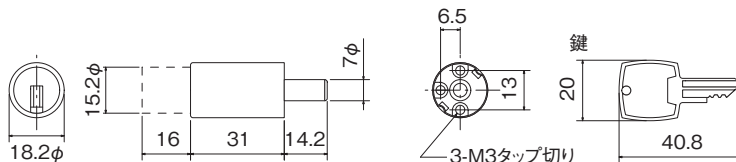

亜鉛ダイカスト

3550番 (吊戸・8mm・10mm・12mmハカマ) プッシュロック

商品コード	仕上	種類	箱単位
76804	クローム	同鍵 P201番	30個
76805	〃	〃 P204番	〃
76809	〃	鍵違 10種	〃

最小販売単位1個

適応ハカマ

ステン12mm用75mmHハカマ
 ステン10mm用75mmHハカマ
 ステン8mm用75mmHハカマ
 ステン8mm用55mmHハカマ
 ステン8mm用40mmHハカマ

適応レール

ステン博物館12mmレール
 ステン博物館10mmレール
 ステン8mm直立下レール45号
 ステンSL8mm山型レール
 ステン8mm3線堀込下レール

仕様	
鍵違	10種 ※同鍵2種含む
同鍵	2種
箱同番	無
マスターキー装置	無
開錠時のキー	抜ける
回転角度	45度
取付可能ハカマ	8mm、10mm、 12mmHハカマ 硝子引戸用吊戸のHハカマ
ストローク	14.2mm
筒径	18.2φ
付属品・キー	2本 ・ビス 本体用…3本、 (+)ステン皿-ISOD=5 3×6
※錠穴付きハカマをご使用ください。	