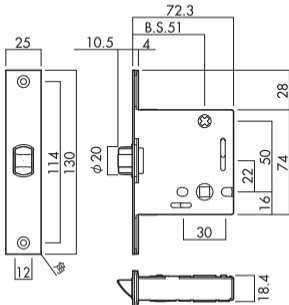

LVSケース錠(角又は6R)

一般住宅の使用頻度の高いドアに最適です。

※写真・図は角タイプ

丸サムターン座(表示) 4ND-□

4ND-type

仕上:7カラー(Cr・N・G・SG・Br・MS・ZB)