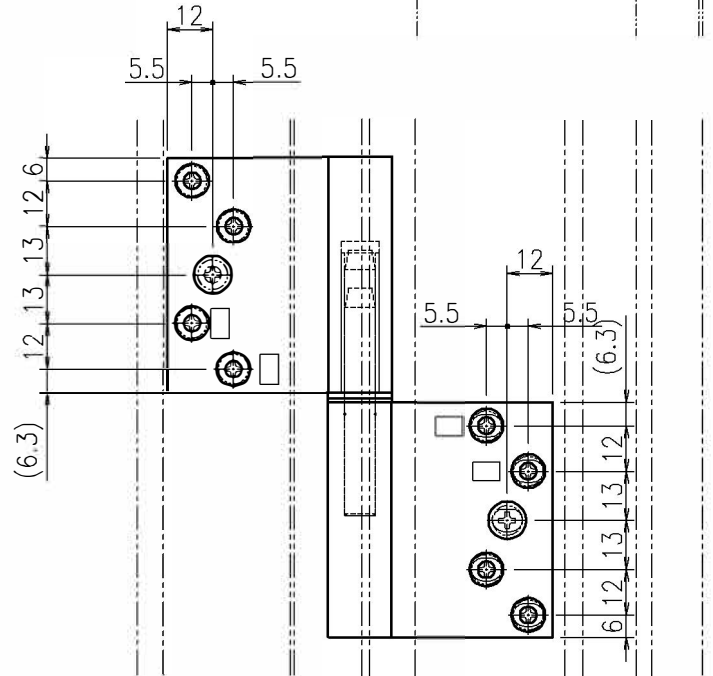

△※SI、GDSは指定色塗装
 △7は指定色塗装
 本部品は、美和ロック製である

サムターン 納まり図 (1:1)

右勝手納まり図 (1 : 2)

左勝手納まり図 (1 : 2)