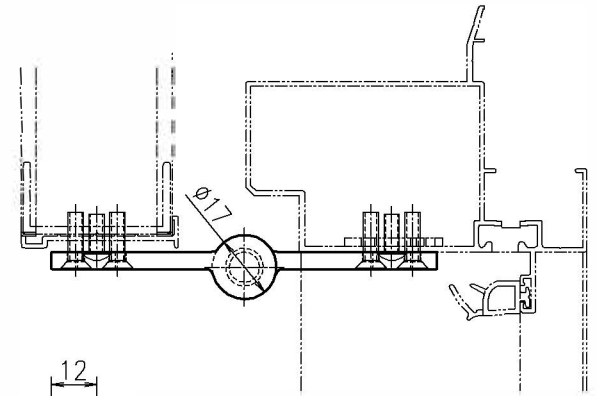

△※SI、GDSは指定色塗装
 △7は指定色塗装
 本部品は、美和ロック製である

サムターン 納まり図 (1:1)

右勝手納まり図 (1 : 2)

左勝手納まり図 (1 : 2)