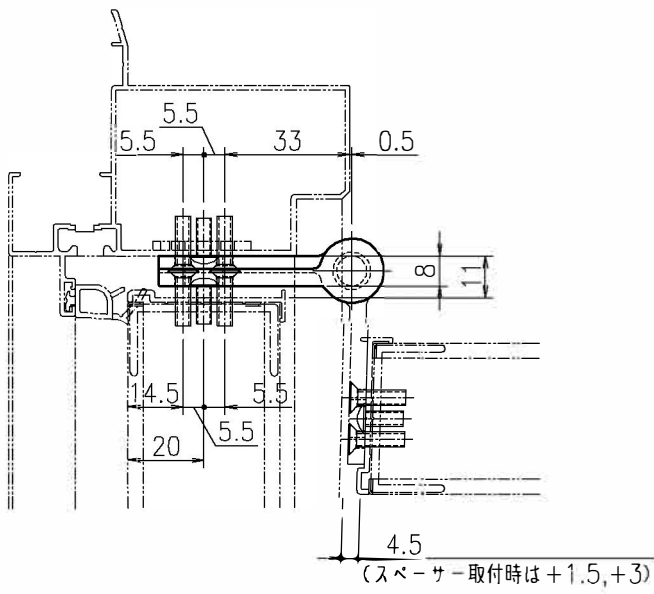

△※SI、GDSは指定色塗装
 △7は指定色塗装
 本部品は、美和ロック製である

サムターン 納まり図 (1:1)

右勝手納まり図 (1 : 2)

左勝手納まり図 (1 : 2)