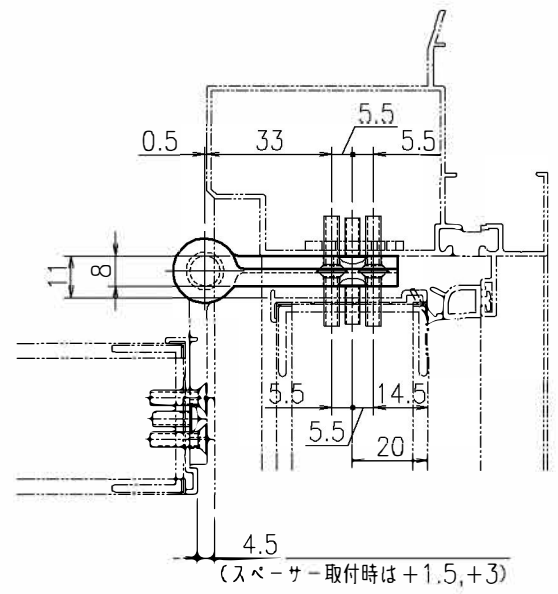

△※SI、GDSは指定色塗装
 △7は指定色塗装
 本部品は、美和ロック製である

サムターン 納まり図 (1:1)

右勝手納まり図 (1 : 2)

左勝手納まり図 (1 : 2)