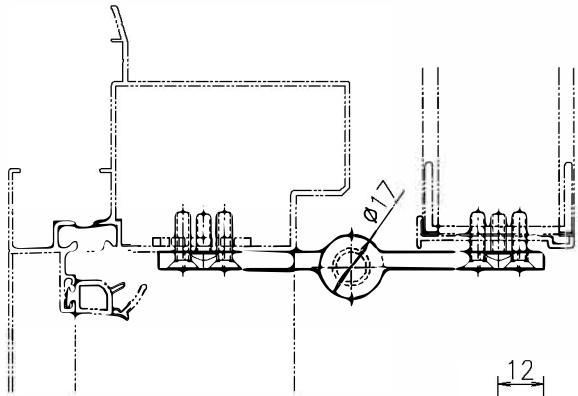

△※SI、GDSは指定色塗装
 △7は指定色塗装
 本部品は、美和ロック製である

サムターン 納まり図 (1:1)

右勝手納まり図 (1 : 2)

左勝手納まり図 (1 : 2)