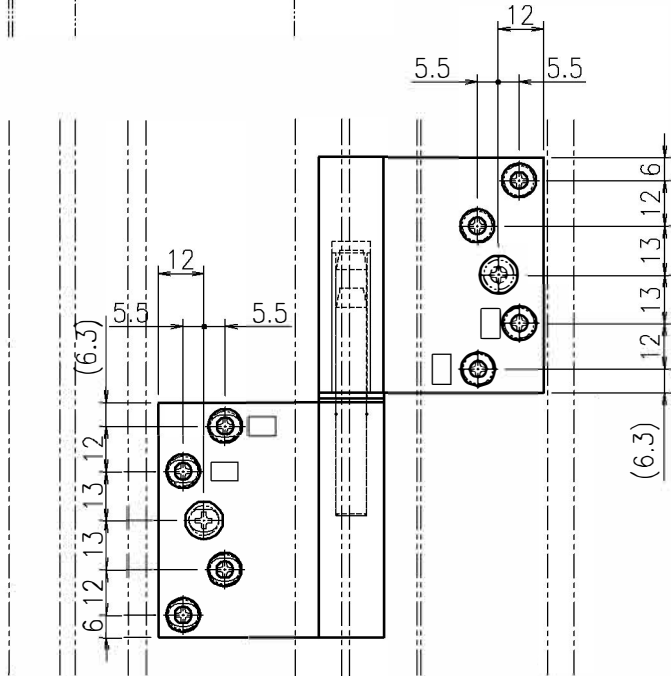

△※SI、GDSは指定色塗装
 △7は指定色塗装
 本部品は、美和ロック製である

サムターン 納まり図 (1:1)

右勝手納まり図 (1 : 2)

左勝手納まり図 (1 : 2)