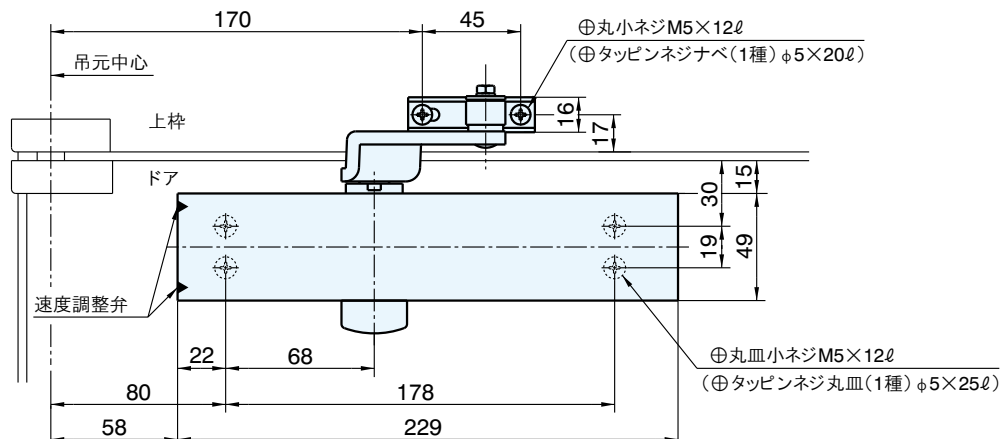

# スタンダード型 標準納り図

ストップなし・内装式ストップ付

ストップなし	内装式ストップ付	適用ドア巾	重量(kg)
21	S121	800mm	15~30
22	S122	900mm	25~45
23		950mm	40~65

- 本品には( )内のネジが同梱されています。
- 本図は右勝手を示します。