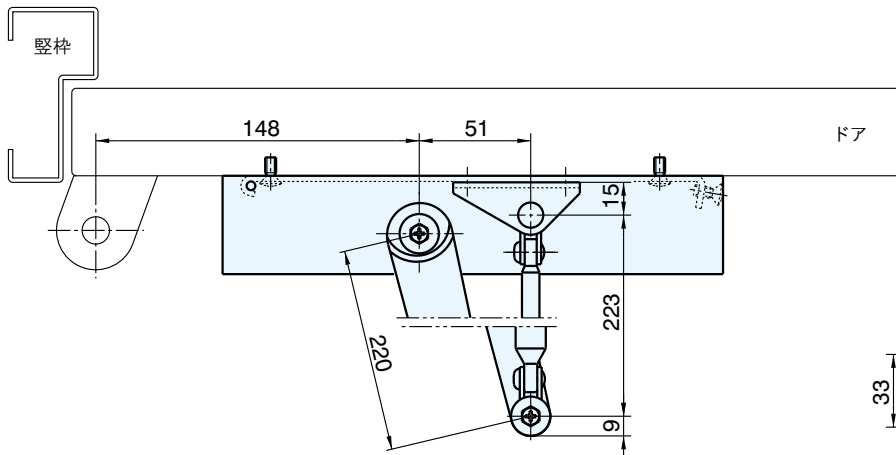

# スタンダード型 標準納り図

ストップなし・内装式ストップ付

ストップなし	内装式ストップ付	適用ドア巾	重量(kg)
21	S121	800mm	15~30
22	S122	900mm	25~45
23		950mm	40~65

- 本品には( )内のネジが同梱されています。
- 本図は右勝手を示します。